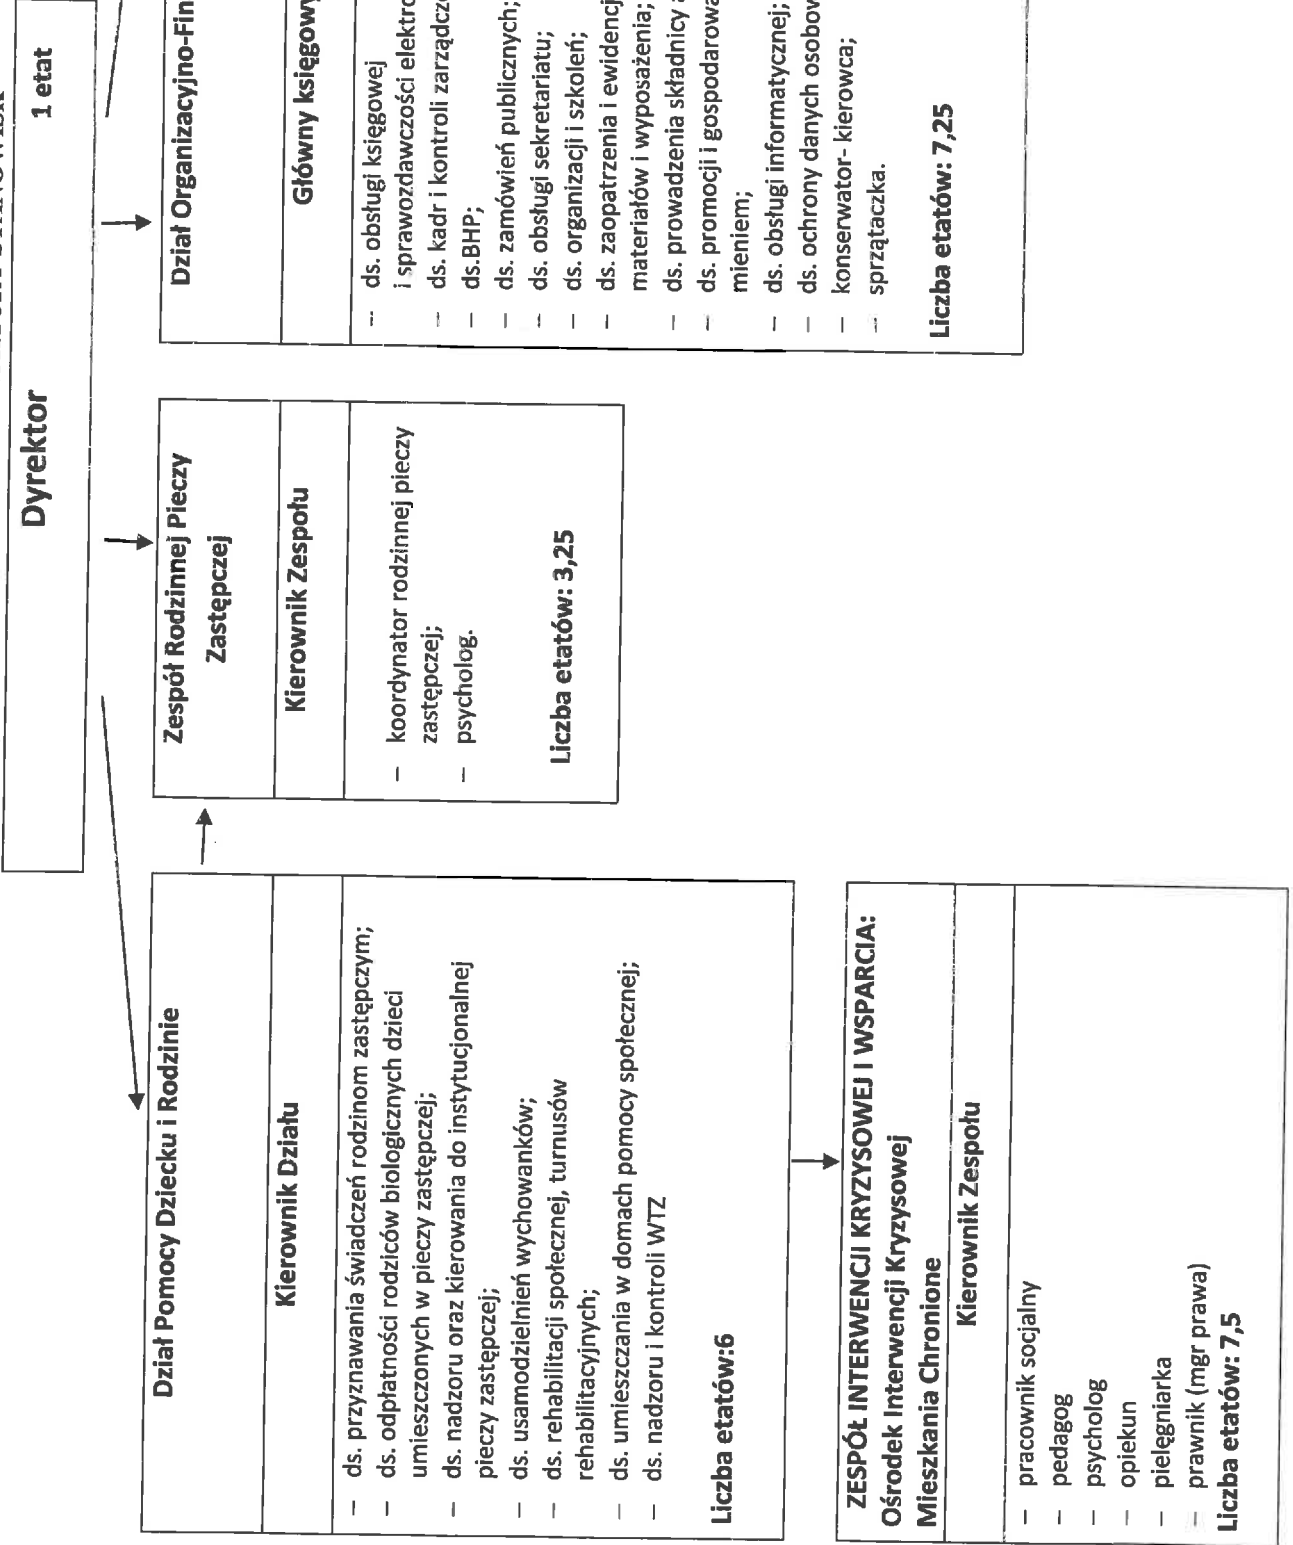

**SCHEMAT ORGANIZACYJNY POWIATOWEGO CENTRUM POMOCY RODZINIE W OLECKU
Z UWZGLĘDNIENIEM ETATOWEJ STRUKTURY STANOWISK**

Ogółem liczba etatów: 32,5