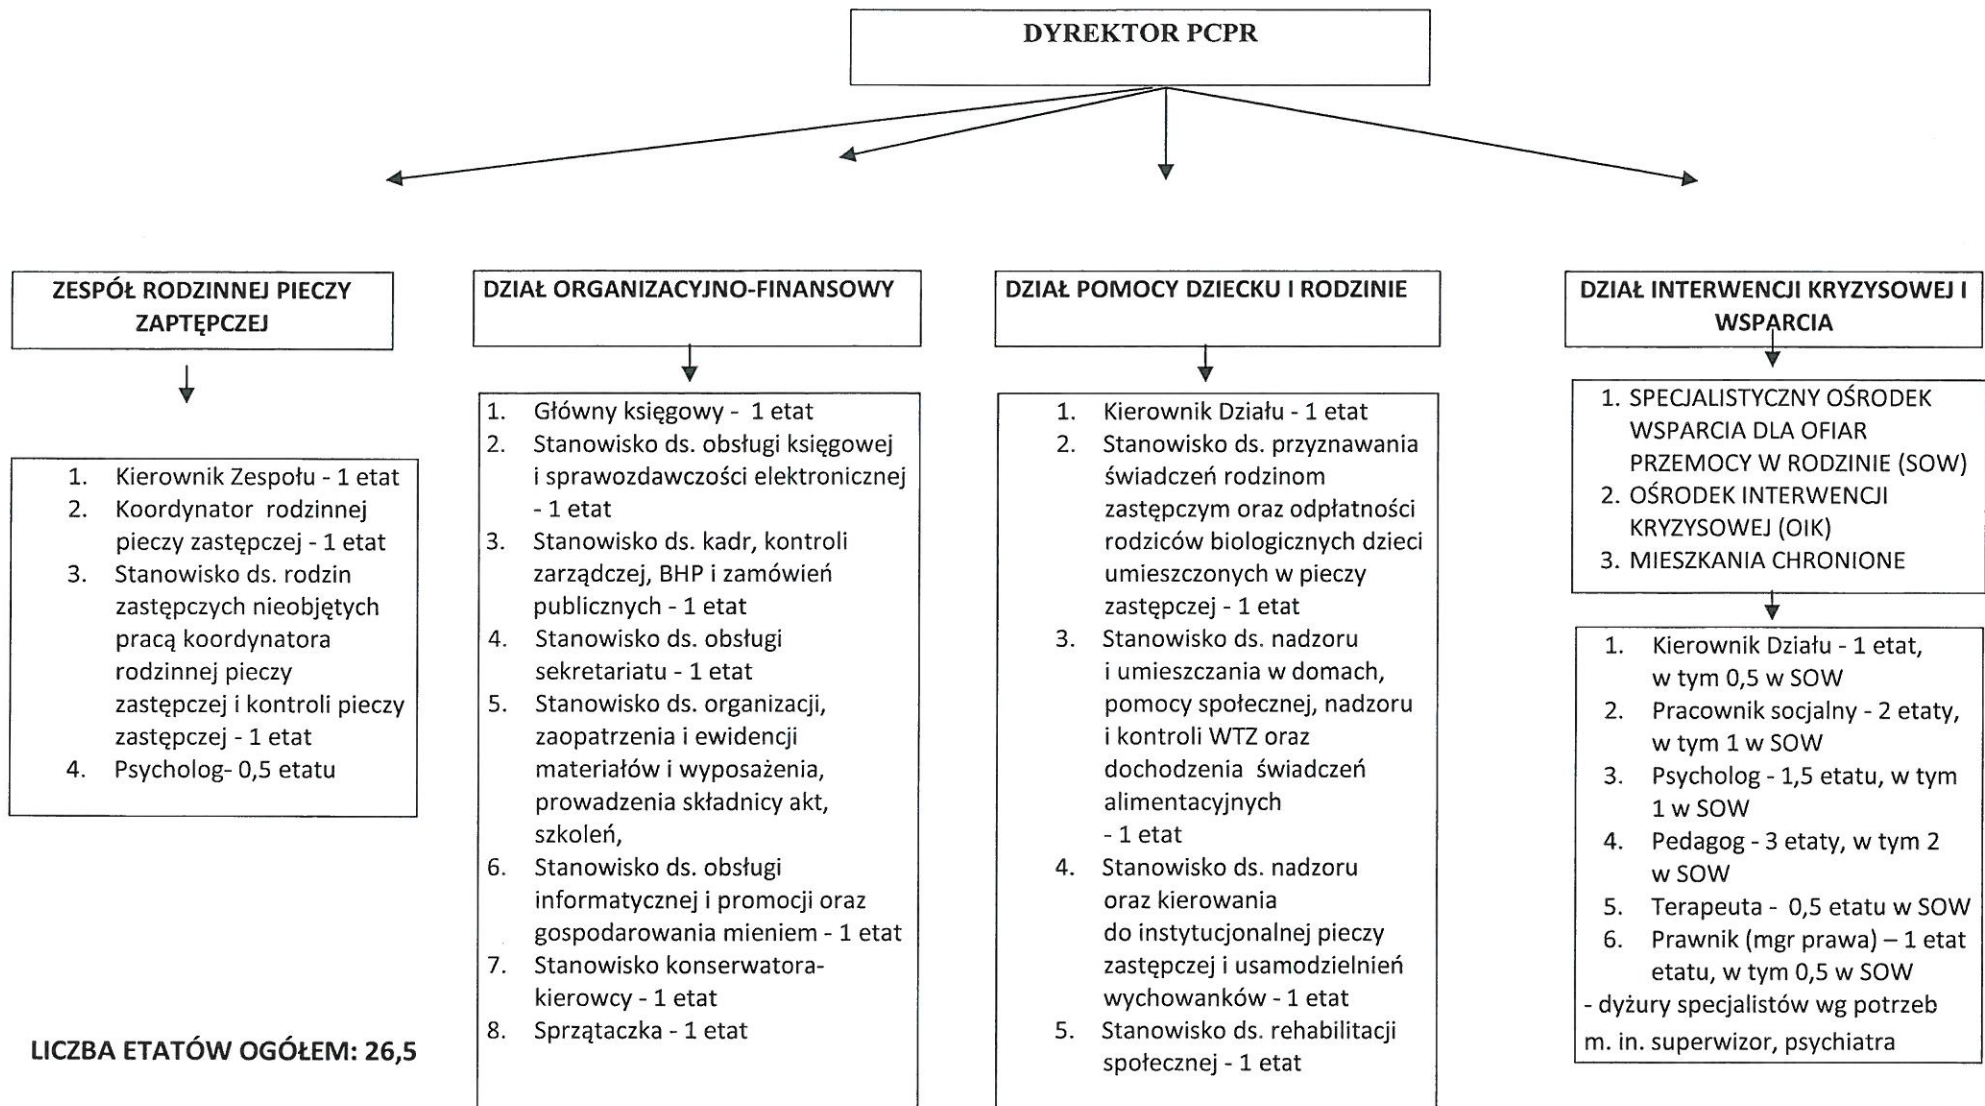

**SCHEMAT ORGANIZACYJNY POWIATOWEGO CENTRUM POMOCY RODZINIE W OLECKU
Z UWZGLĘDNIENIEM ETATOWEJ STRUKTURY STANOWISK**

LICZBA ETATÓW OGÓŁEM: 26,5

STAROSTA
Marian Swierszcz
Marian Swierszcz