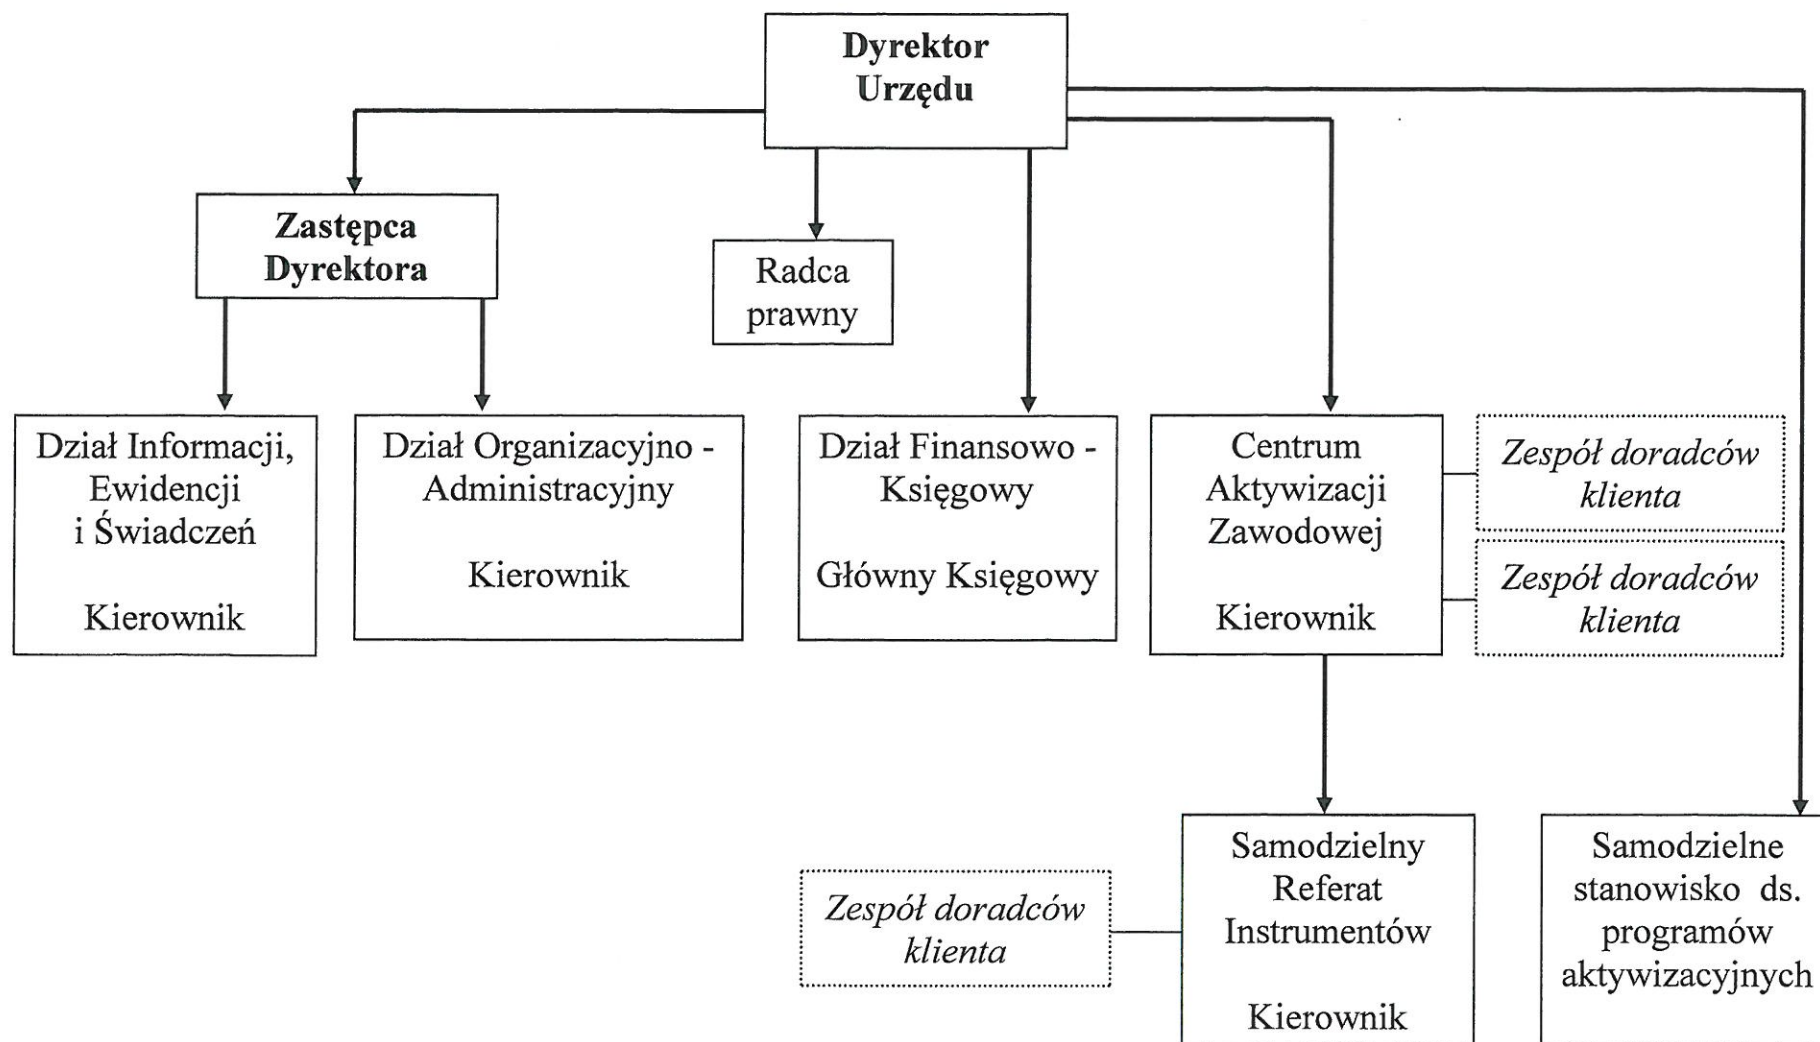

SCHEMAT ORGANIZACYJNY POWIATOWEGO URZĘDU PRACY W OLECKU

STAROSTA
Marian Świercz
Marian Świercz