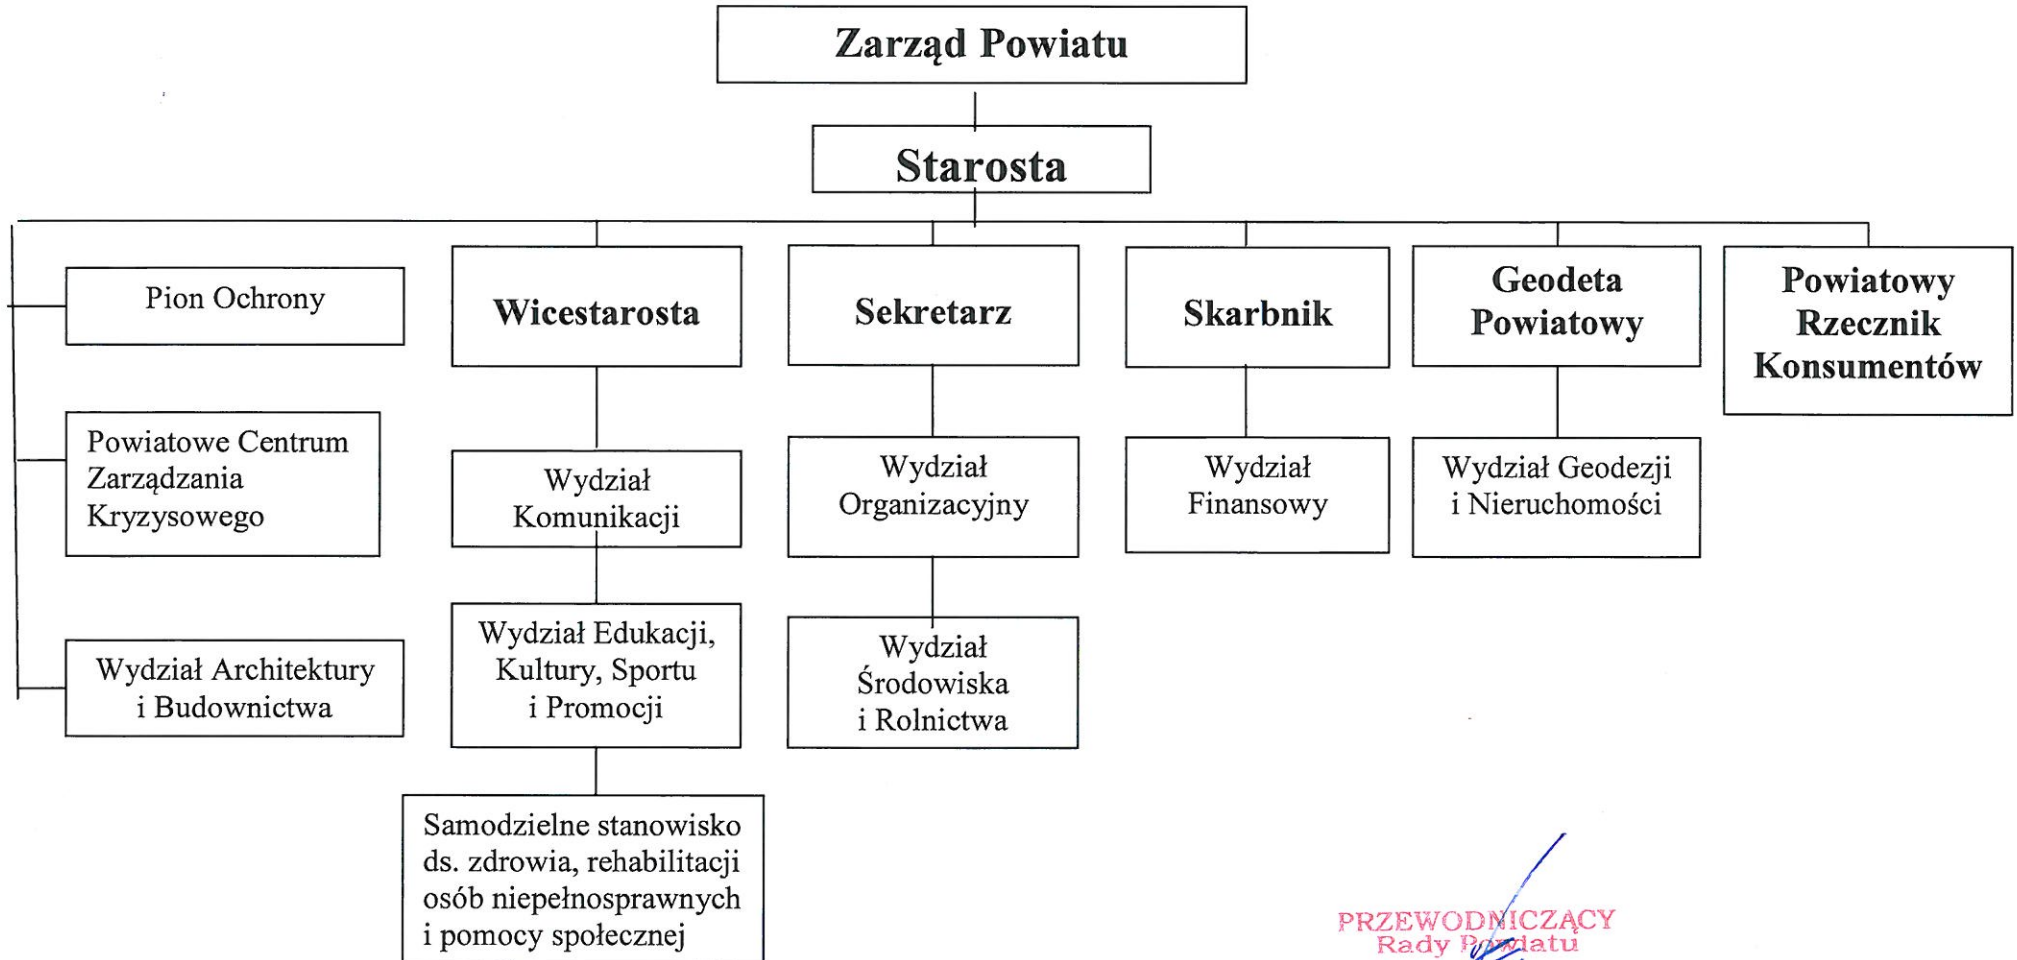

Graficzna struktura organizacyjna Starostwa Powiatowego w Olecku

PRZEWODNICZĄCY
Rady Powiatu
Wacław Sapięha