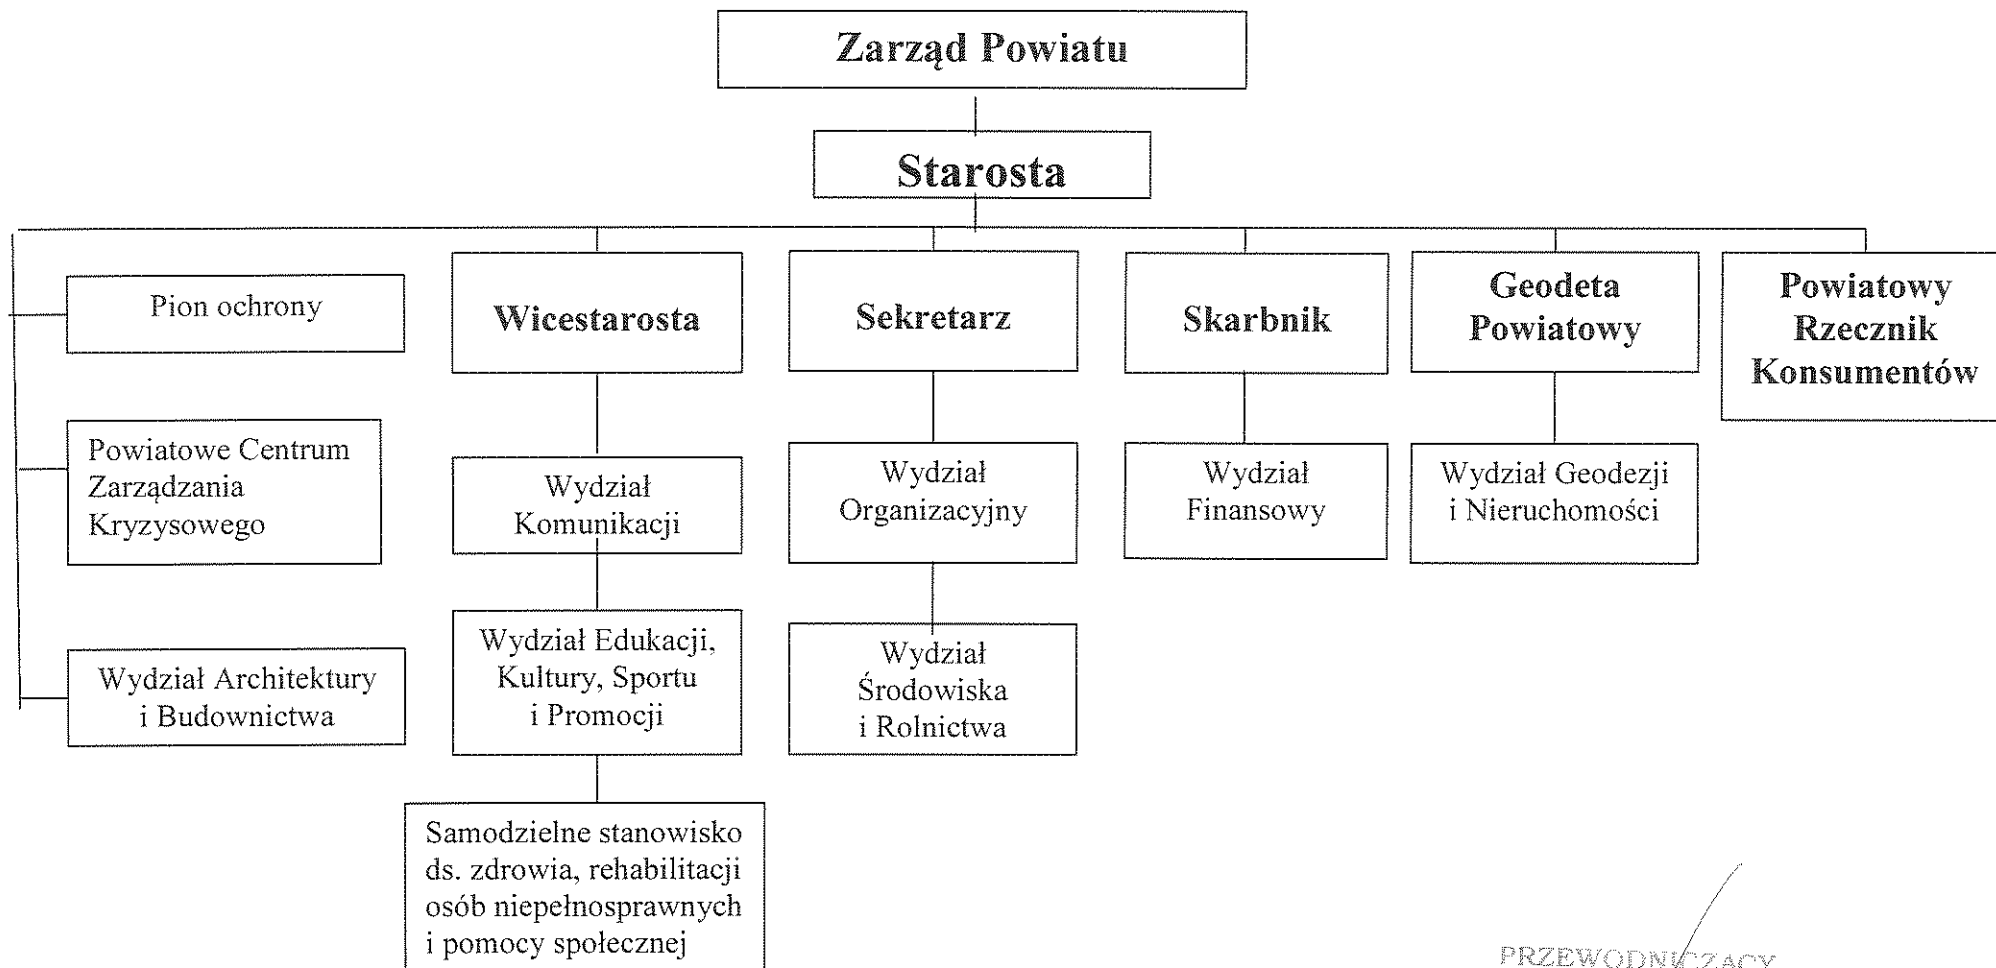

Graficzna struktura organizacyjna Starostwa Powiatowego w Olecku

PRZEWODNICZĄCY
Rady Powiatu

Wacław Sapięha