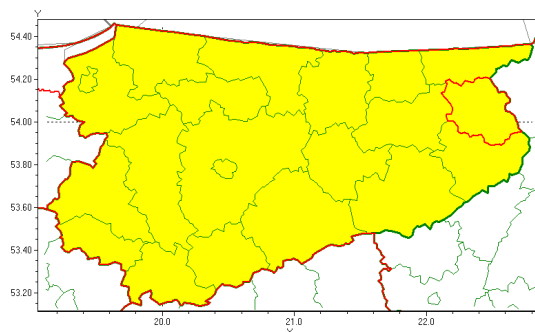

## Zasięg ostrzeżenia w województwie

Burze

### Ostrzeżenie meteorologiczne Nr 58

<b>Nazwa biura</b>	IMGW-PIB Centralne Biuro Prognoz Meteorologicznych - Wydział w Białymstoku
<b>Zjawisko/stopień zagrożenia</b>	Burze/ 1
<b>Obszar</b>	województwo warmińsko-mazurskie <b>powiat olecki</b>
<b>Ważność</b>	od godz. 16:00 dnia 30.06.2021 do godz. 03:30 dnia 01.07.2021
<b>Przebieg</b>	Prognozowane są burze, którym miejscami będą towarzyszyć silne opady deszczu od 20 mm do 30 mm, lokalnie do 40 mm oraz porywy wiatru do 90 km/h.
<b>Prawdopodobieństwo wystąpienia zjawiska(%)</b>	80%
<b>Uwagi</b>	Brak.
<b>Dyrektor synoptyk IMGW-PIB</b>	Maciej Maciejewski
<b>Godzina i data wydania</b>	godz. 11:42 dnia 30.06.2021
<b>SMS</b>	IMGW-PIB OSTRZEŻA: BURZE/1 warmińsko-mazurskie/olecki od 16:00/30.06 do 03:30/01.07.2021 deszcz 40 mm, porywy 90 km/h.