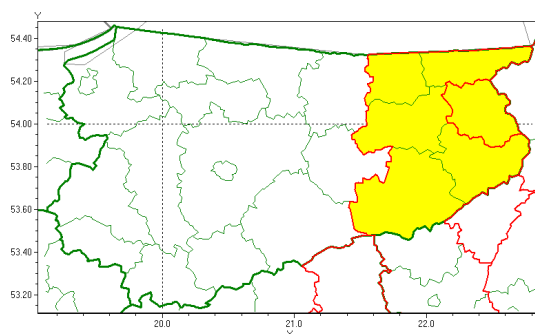

Zasięg ostrzeżenia w województwie

Burze z gradem

Ostrzeżenie meteorologiczne Nr 57

Nazwa biura	IMGW-PIB Centralne Biuro Prognoz Meteorologicznych - Wydział w Białymstoku
Zjawisko/stopień zagrożenia	Burze z gradem/ 1
Obszar	województwo warmińsko-mazurskie powiat olecki
Ważność	od godz. 12:00 dnia 25.06.2021 do godz. 22:30 dnia 25.06.2021
Przebieg	Prognozowane są burze, którym miejscami będą towarzyszyć [ulewne] opady deszczu od 20 mm do 30 mm, lokalnie do 40 mm oraz porywy wiatru do 90 km/h. Miejscami grad.
Prawdopodobieństwo wystąpienia zjawiska(%)	80%
Uwagi	Brak.
Dyrektor synoptyk IMGW-PIB	Maciej Maciejewski
Godzina i data wydania	godz. 10:29 dnia 25.06.2021
SMS	IMGW-PIB OSTRZEŻA: BURZE Z GRADEM/1 warmińsko-mazurskie/olecki od 12:00/25.06 do 22:30/25.06.2021 deszcz 40 mm, grad, porywy 90 km/h.