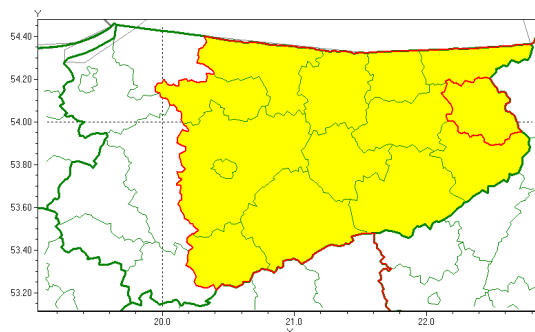

## Zasięg ostrzeżenia w województwie

Burze z gradem

### Ostrzeżenie meteorologiczne Nr 50

<b>Nazwa biura</b>	IMGW-PIB Centralne Biuro Prognoz Meteorologicznych - Wydział w Białymstoku
<b>Zjawisko/stopień zagrożenia</b>	Burze z gradem/ 1
<b>Obszar</b>	województwo warmińsko-mazurskie <b>powiat olecki</b>
<b>Ważność</b>	od godz. 11:45 dnia 28.05.2021 do godz. 20:30 dnia 28.05.2021
<b>Przebieg</b>	Prognozowane są miejscami burze, którym będzie towarzyszyć opady deszczu do 10 mm oraz porywy wiatru do 75 km/h. Lokalnie grad.
<b>Prawdopodobieństwo wystąpienia zjawiska(%)</b>	70%
<b>Uwagi</b>	Brak.
<b>Dyrektor synoptyk IMGW-PIB</b>	Tomasz Siemieniuk
<b>Godzina i data wydania</b>	godz. 11:37 dnia 28.05.2021
<b>SMS</b>	IMGW-PIB OSTRZEGA: BURZE Z GRADEM/1 warmińsko-mazurskie/olecki od 11:45/28.05 do 20:30/28.05.2021 deszcz 10 mm, grad, porywy 75 km/h.