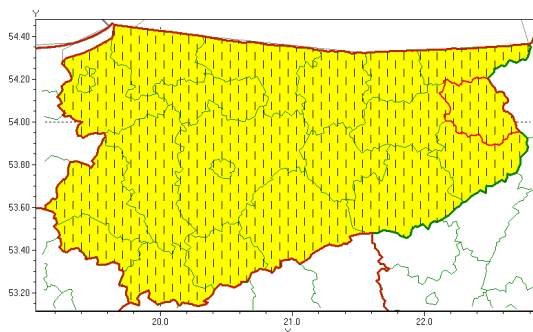

## Zasięg ostrzeżenia w województwie

Przymrozki

### Zmiana ostrzeżenia meteorologicznego Nr 39 wydanego o godz. 11:54 dnia 23.04.2021

Nazwa biura	IMGW-PIB Centralne Biuro Prognoz Meteorologicznych - Wydział w Białymstoku
Zjawisko/stopień zagrożenia	Przymrozki/ 1
Obszar	województwo warmińsko-mazurskie <b>powiat olecki</b>
Ważność	od godz. 13:57 dnia 26.04.2021 do godz. 08:00 dnia 28.04.2021
Przebieg	Nadal miejscami prognozowany jest spadek temperatury powietrza do -3°C, -4°C, przy gruncie do -7°C. Temperatura maksymalna wyniesie od 5°C do 8°C.
Prawdopodobieństwo wystąpienia zjawiska(%)	80%
Uwagi	Wydłużenie czasu trwania ostrzeżenia.
Dyrektor synoptyk IMGW-PIB	Karolina Kierklo
Godzina i data wydania	godz. 13:57 dnia 26.04.2021
SMS	IMGW-PIB OSTRZEŻA: PRZYMROZKI/1 warmińsko-mazurskie/olecki od 13:57/26.04 do 08:00/28.04.2021 temp. min do -4 st., przy gruncie do -7 st, maks. 5-8°C.