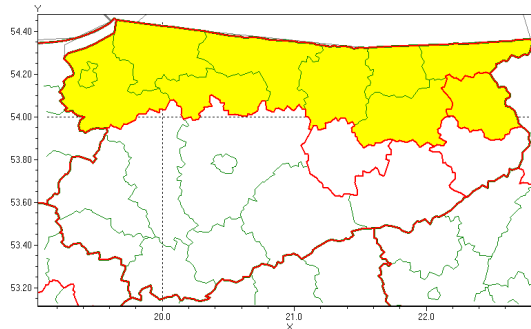

Zasięg ostrzeżenia w województwie

Oblodzenie

Ostrzeżenie meteorologiczne Nr 17

Nazwa biura	IMGW-PIB Centralne Biuro Prognoz Meteorologicznych - Wydział w Białymstoku
Zjawisko/stopień zagrożenia	Oblodzenie/ 1
Obszar	województwo warmińsko-mazurskie powiat olecki
Ważność	od godz. 20:00 dnia 03.02.2021 do godz. 08:00 dnia 04.02.2021
Przebieg	Prognozuje się zamarzanie mokrej nawierzchni dróg i chodników po opadach mokrego śniegu. Temperatura minimalna od -6°C do -4°C, temperatura minimalna gruntu od -7°C do -5°C
Prawdopodobieństwo wystąpienia zjawiska(%)	90%
Uwagi	Brak.
Dyrektor synoptyk IMGW-PIB	Wiesław Winnicki
Godzina i data wydania	godz. 14:05 dnia 03.02.2021
SMS	IMGW-PIB OSTRZEŻENIE: OBLODZENIE/1 warmińsko-mazurskie/olecki od 20:00/03.02 do 08:00/04.02.2021 temp. min. od -6 st. do -4 st., przy gruncie do -7 st., lisko.