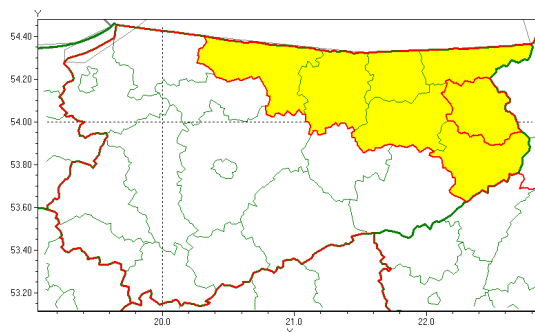

Zasięg ostrzeżenia w województwie

Oblodzenie

Ostrzeżenie meteorologiczne Nr 77

Nazwa biura	IMGW-PIB Biuro Prognoz Meteorologicznych w Białymstoku
Zjawisko/stopień zagrożenia	Oblodzenie/ 1
Obszar	województwo warmińsko-mazurskie powiat olecki
Ważność	od godz. 01:00 dnia 28.11.2020 do godz. 09:00 dnia 28.11.2020
Przebieg	Miejscami prognozuje się zamarzanie mokrej nawierzchni dróg i chodników w trakcie oraz po opadach deszczu, deszczu ze śniegiem i śniegu. Temperatura minimalna od -2°C do 0°C, temperatura minimalna gruntu od -3°C do -1°C.
Prawdopodobieństwo wystąpienia zjawiska(%)	75%
Uwagi	Brak.
Dyrektor synoptyk IMGW-PIB	Mateusz Zamajtyś
Godzina i data wydania	godz. 12:32 dnia 27.11.2020
SMS	IMGW-PIB OSTRZEŻENIE: OBLODZENIE/1 warmińsko-mazurskie/olecki od 01:00/28.11 do 09:00/28.11.2020 temp. min. od -2 st. do 0 st., przy gruncie do -3 st., lisko.