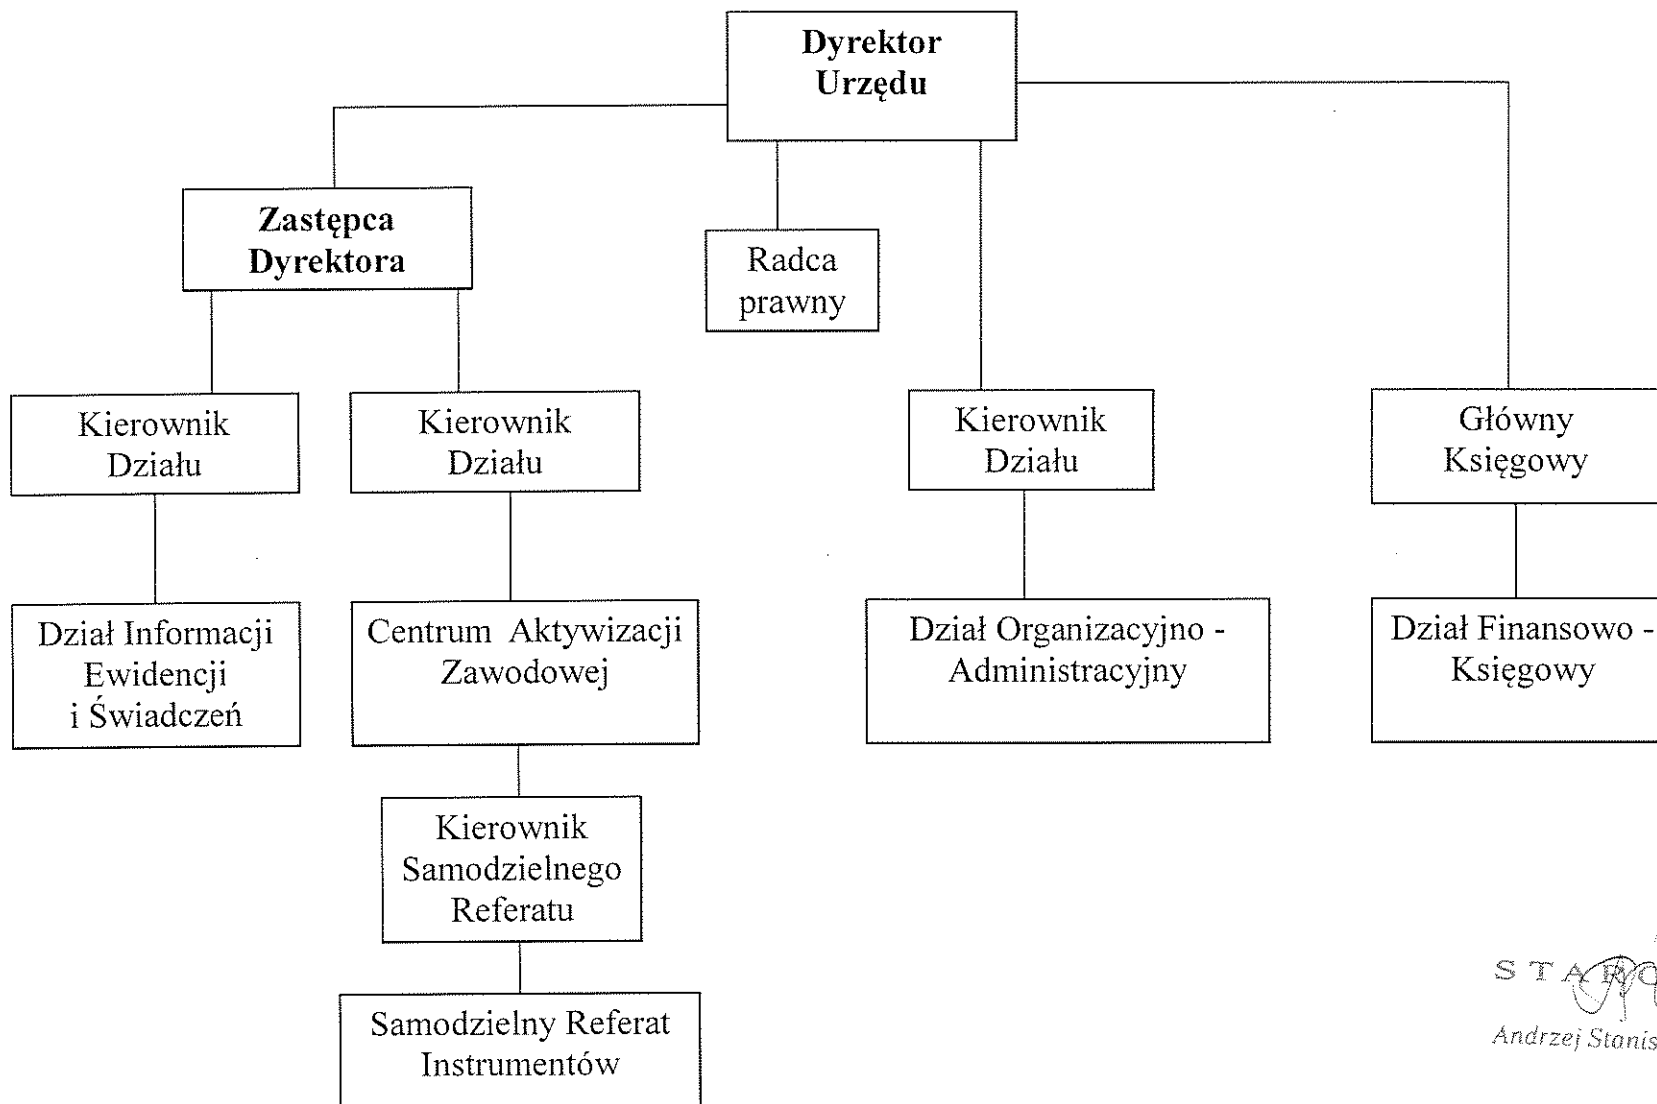

**SCHEMAT ORGANIZACYJNY POWIATOWEGO URZĘDU PRACY W OLECKU**

STAROSTA  
*Andrzej Stanisław Kisiel*