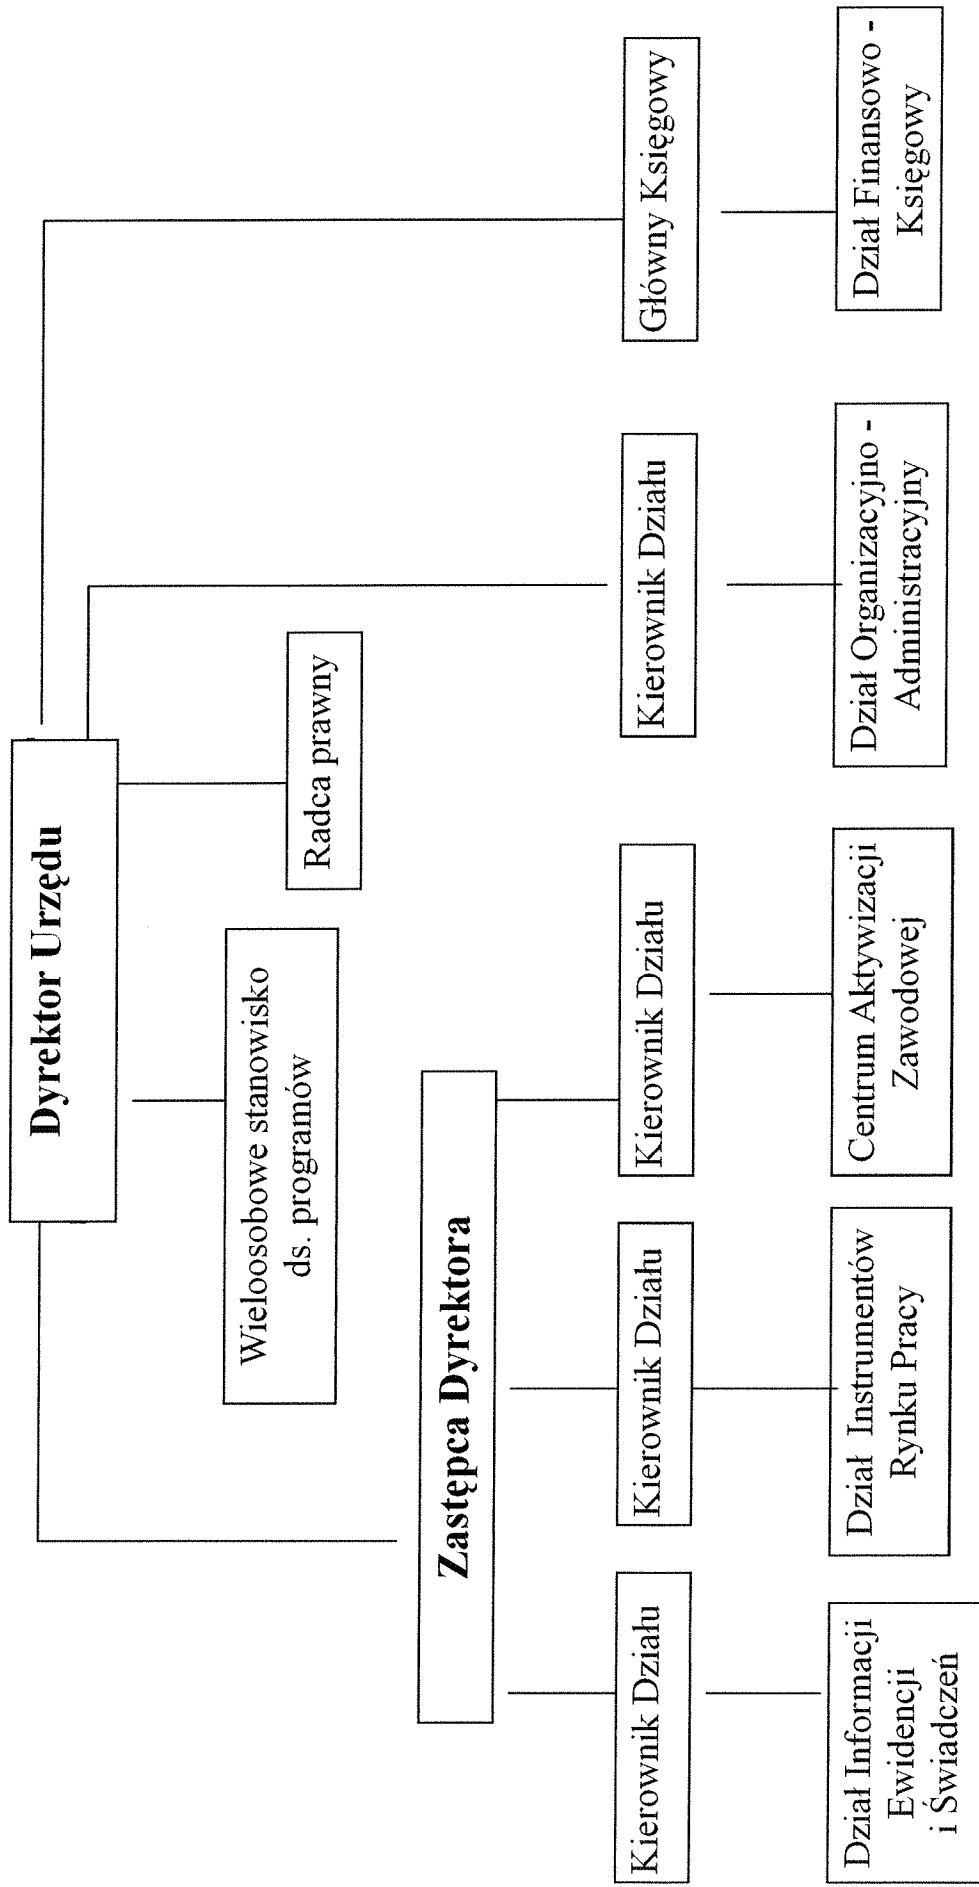

# SCHEMAT ORGANIZACYJNY POWIATOWEGO URZĘDU PRACY W OLECKU

STAROSTA

dr inż. Stanisław An Ramotowski