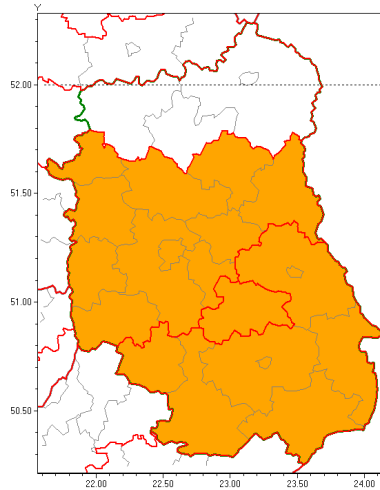

Zasięg ostrzeżenia w województwie

Burze z gradem

**Ostrzeżenie meteorologiczne Nr 47**

<b>Nazwa biura</b>	IMGW-PIB Centralne Biuro Prognoz Meteorologicznych w Warszawie
<b>Zjawisko/stopień zagrożenia</b>	Burze z gradem/ 2
<b>Obszar</b>	województwo lubelskie <b>powiat krasnostawski</b>
<b>Ważność</b>	od godz. 17:00 dnia 01.07.2019 do godz. 06:00 dnia 02.07.2019
<b>Przebieg</b>	Prognozuje się wystąpienie burz z opadami deszczu do 30 mm, lokalnie do 50 mm, oraz porywami wiatru do 110 km/h. Miejscami możliwe grad.
<b>Prawdopodobieństwo wystąpienia zjawiska(%)</b>	80%
<b>Uwagi</b>	Możliwe podniesienie stopnia ostrzeżenia.
<b>Dyrektor synoptyk IMGW-PIB</b>	Kamil Walczak
<b>Godzina i data wydania</b>	godz. 11:36 dnia 01.07.2019
<b>SMS</b>	IMGW-PIB OSTRZEŻENIE: BURZE Z GRADEM/2 lubelskie/krasnostawski od 17:00/01.07 do 06:00/02.07.2019 deszcz 50 mm, porywy 110 km/h, miejscami grad.