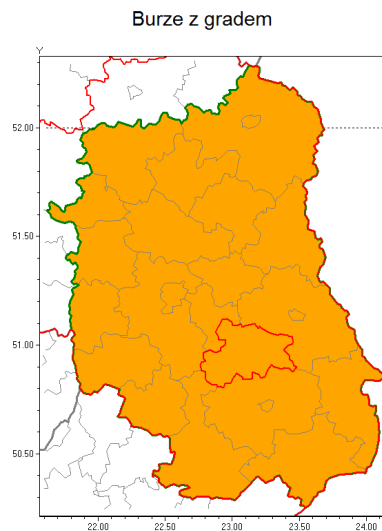

Zasięg ostrzeżenia w województwie

**Ostrzeżenie meteorologiczne Nr 55**

<b>Nazwa biura</b>	IMGW-PIB Centralne Biuro Prognoz Meteorologicznych w Warszawie
<b>Zjawisko/stopień zagrożenia</b>	Burze z gradem/ 2
<b>Obszar</b>	województwo lubelskie <b>powiat krasnostawski</b>
<b>Ważność</b>	od godz. 14:00 dnia 12.08.2019 do godz. 06:00 dnia 13.08.2019
<b>Przebieg</b>	Prognozuje się wystąpienie burz z opadami deszczu do 30 mm, lokalnie do 50 mm, oraz porywami wiatru do 100 km/h. Miejscami grad.
<b>Prawdopodobieństwo wystąpienia zjawiska(%)</b>	80%
<b>Uwagi</b>	W nocy prognozowane są także intensywne opady deszczu.
<b>Dyrektor synoptyk IMGW-PIB</b>	Kamil Walczak
<b>Godzina i data wydania</b>	godz. 08:27 dnia 12.08.2019
<b>SMS</b>	IMGW-PIB OSTRZEŻENIE: BURZE Z GRADEM/2 lubelskie/krasnostawski od 14:00/12.08 do 06:00/13.08.2019 deszcz 50 mm, porywy 100 km/h.