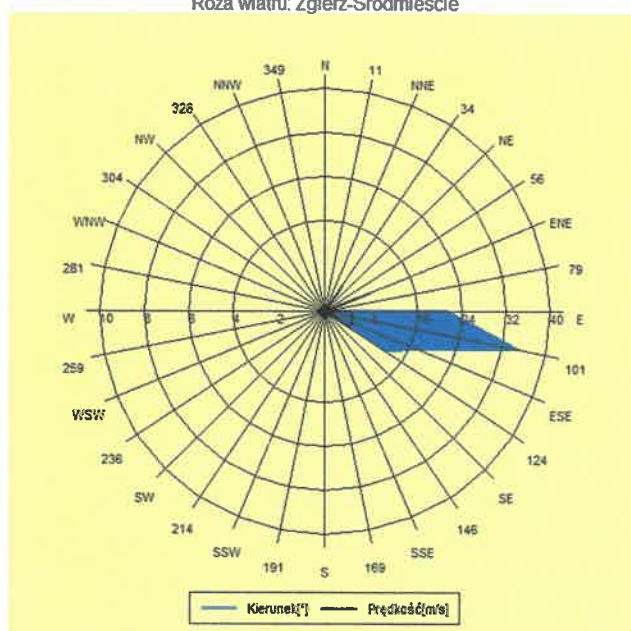

Róża wiatru: Zgierz-Śródmieście

Dane: Róża wiatru
Okres objęty raportem: od 27 Maj 2018 09:00 do 28 Maj 2018 09:00 strefa czasowa:(UTC+1) CET