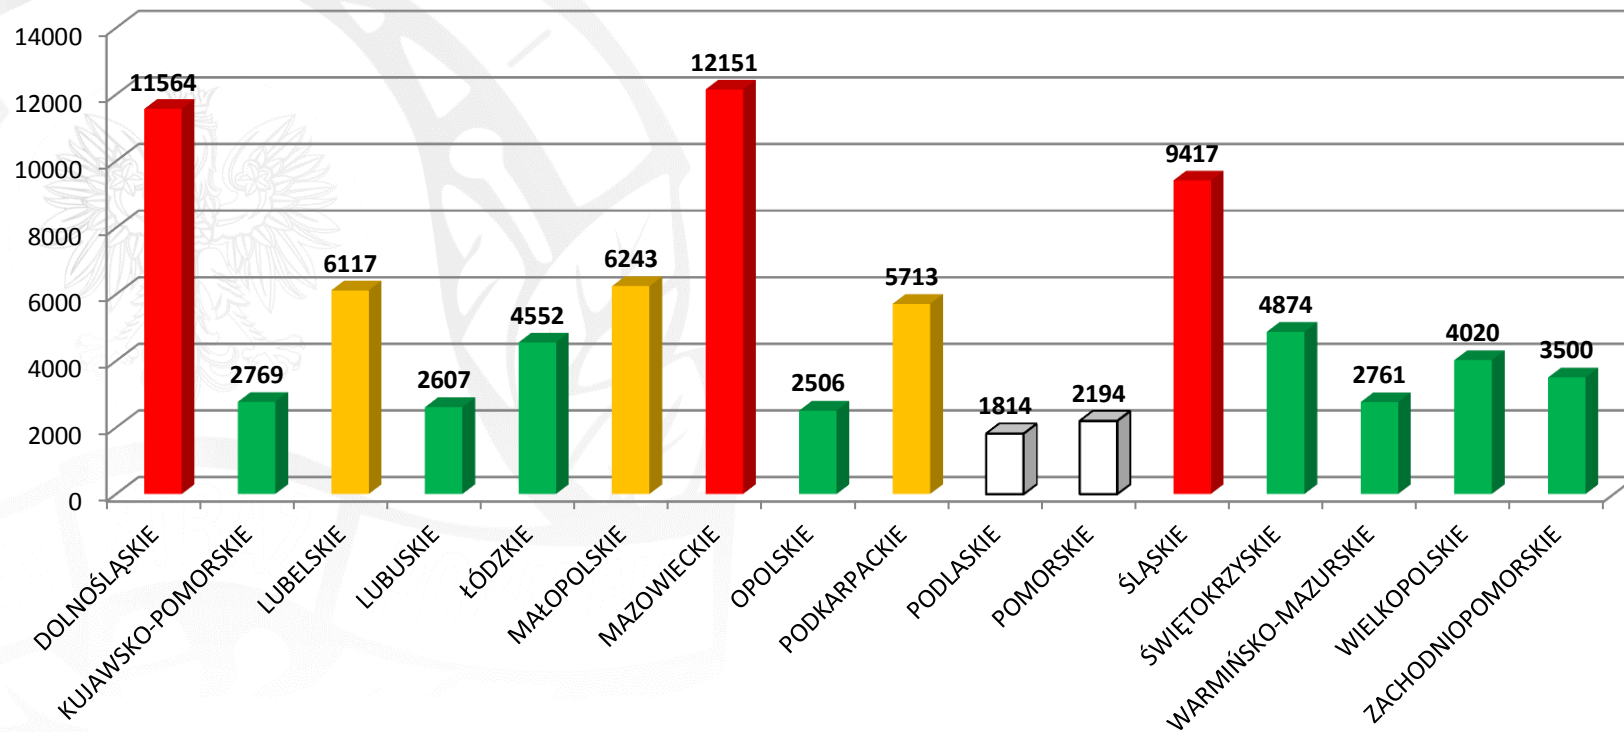

**KOMENDA GŁÓWNA
PAŃSTWOWEJ STRAŻY POŻARNEJ**

STOP pożarom traw!

Požary traw na terenie Polski w latach 2011-2015

Pożary traw w poszczególnych miesiącach w 2015 roku

W 2015 roku powstało **82 802** pożarów traw,
spłonęły **42 703 ha** powierzchni traw na łąkach i nieużytkach rolnych

Poszkodowani w pożarach traw na terenie Polski w 2015 roku

W 2015 roku w wyniku pożarów traw poszkodowanych zostało **141 osób** a **7 osób** straciło życie

Poszkodowani w pożarach traw na terenie Polski w latach 2011-2015

Pożary traw w poszczególnych województwach w 2015 roku

Pożary traw w poszczególnych województwach w 2015 roku

□ Poniżej 50% średniej

■ Poniżej średniej

■ Powyżej średniej

■ Powyżej 150% średniej

Średnio 5175 pożarów/województwo

W 2015 roku powstało **82 802** pożarów traw,
spłonęły **42 703 ha** powierzchni traw na łąkach i nieużytkach rolnych

Pożary traw w poszczególnych województwach w 2015 roku

Średnio **5175** pożarów/województwo