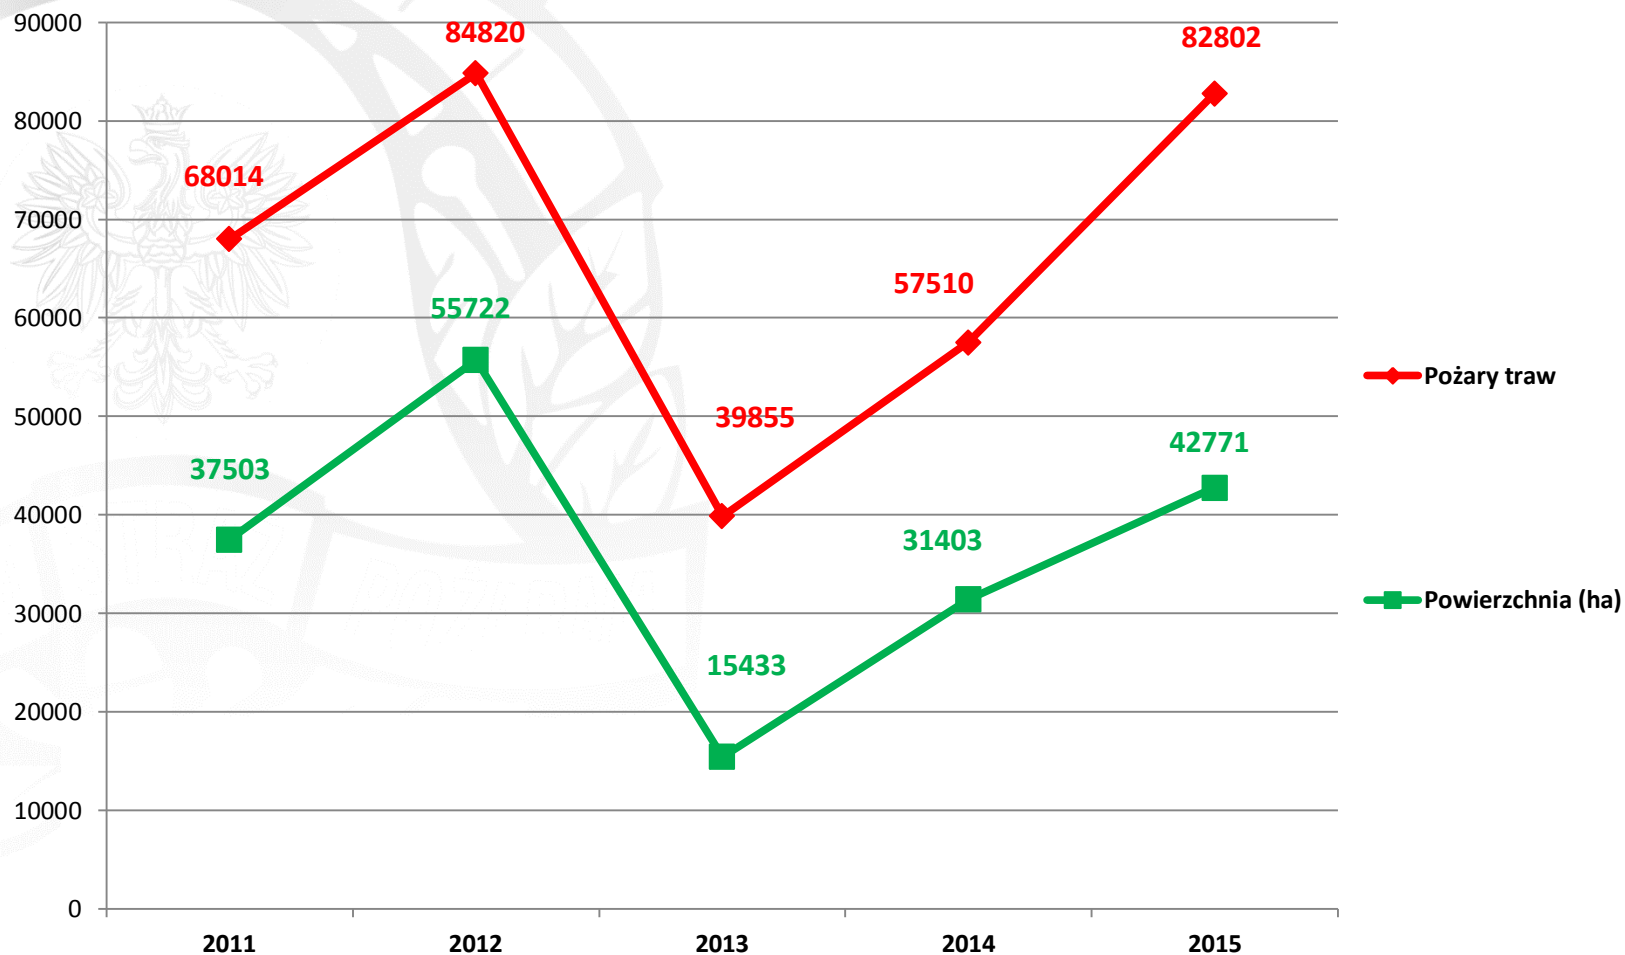

**KOMENDA GŁÓWNA
PAŃSTWOWEJ STRAŻY POŻARNEJ**

STOP pożarom traw!

Požary traw na terenie Polski w latach 2011-2015

Pożary traw w poszczególnych miesiącach w 2015 roku

W 2015 roku powstało **82 802** pożarów traw,
spłonęły **42 703 ha** powierzchni traw na łąkach i nieużytkach rolnych

Poszkodowani w pożarach traw na terenie Polski w 2015 roku

W 2015 roku w wyniku pożarów traw poszkodowanych zostało **141 osób** a **7 osób** straciło życie

Poszkodowani w pożarach traw na terenie Polski w latach 2011-2015

Pożary traw w poszczególnych województwach w 2015 roku

Pożary traw w poszczególnych województwach w 2015 roku

□ Poniżej 50% średniej

■ Poniżej średniej

■ Powyżej średniej

■ Powyżej 150% średniej

Średnio 5175 pożarów/województwo

W 2015 roku powstało **82 802** pożarów traw,
spłonęły **42 703 ha** powierzchni traw na łąkach i nieużytkach rolnych

Pożary traw w poszczególnych województwach w 2015 roku

Średnio **5175** pożarów/województwo