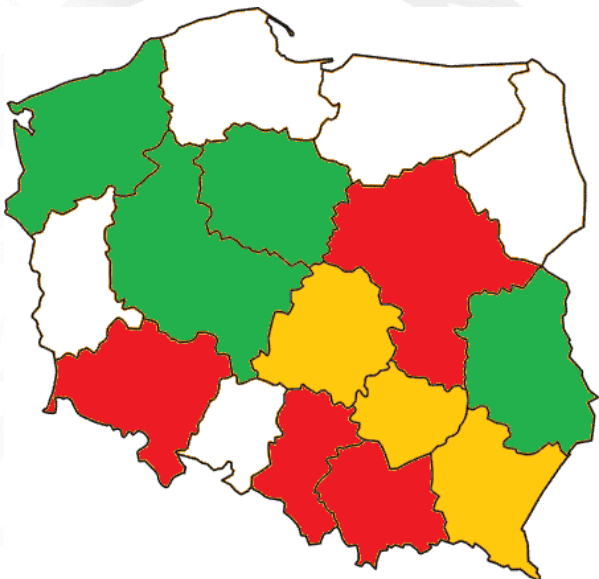

Pożary traw w poszczególnych województwach w latach 2012 - 2014

2012 rok