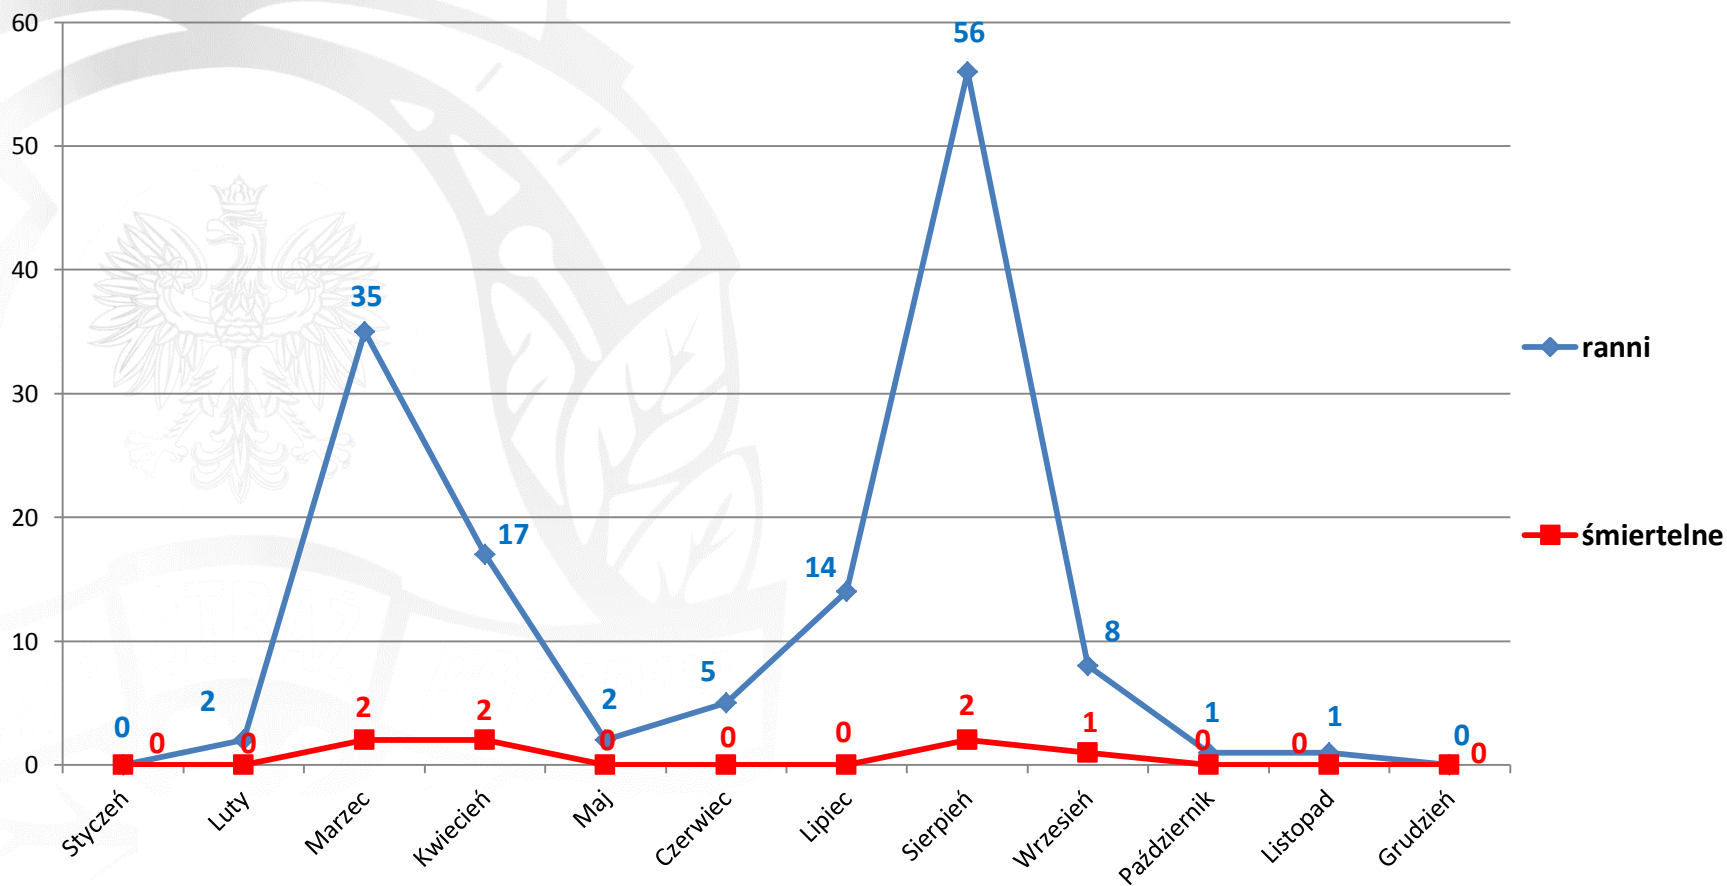

**KOMENDA GŁÓWNA
PAŃSTWOWEJ STRAŻY POŻARNEJ**

STOP pożarom traw!

Požary traw na terenie Polski w latach 2011-2015

Pożary traw w poszczególnych miesiącach w 2015 roku

W 2015 roku powstało **82 802** pożarów traw,
spłonęły **42 703 ha** powierzchni traw na łąkach i nieużytkach rolnych

Poszkodowani w pożarach traw na terenie Polski w 2015 roku

W 2015 roku w wyniku pożarów traw poszkodowanych zostało **141 osób** a **7 osób** straciło życie

Poszkodowani w pożarach traw na terenie Polski w latach 2011-2015

Pożary traw w poszczególnych województwach w 2015 roku

Pożary traw w poszczególnych województwach w 2015 roku

□ Poniżej 50% średniej

■ Poniżej średniej

■ Powyżej średniej

■ Powyżej 150% średniej

Średnio 5175 pożarów/województwo