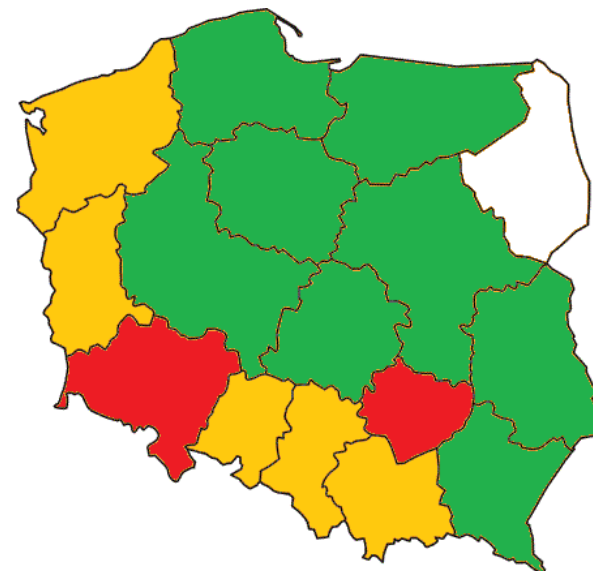

Požary traw w poszczególnych województwach w przeliczeniu na 1 000 mieszkańców w latach 2012-2014

2012 rok

2013 rok

2014 rok

W 2012 roku powstało **84820** pożarów
Średnia **2,20** pożaru/ 1000 osób

W 2013 roku powstało **39855** pożarów
Średnia **1,03** pożaru/ 1000 osób

W 2014 roku powstało **57510** pożarów
Średnia **1,49** pożaru/ 1000 osób

- ☐ Poniżej 50% średniej
- ☒ Poniżej średniej
- ☒ Powyżej średniej
- ☒ Powyżej 150% średniej