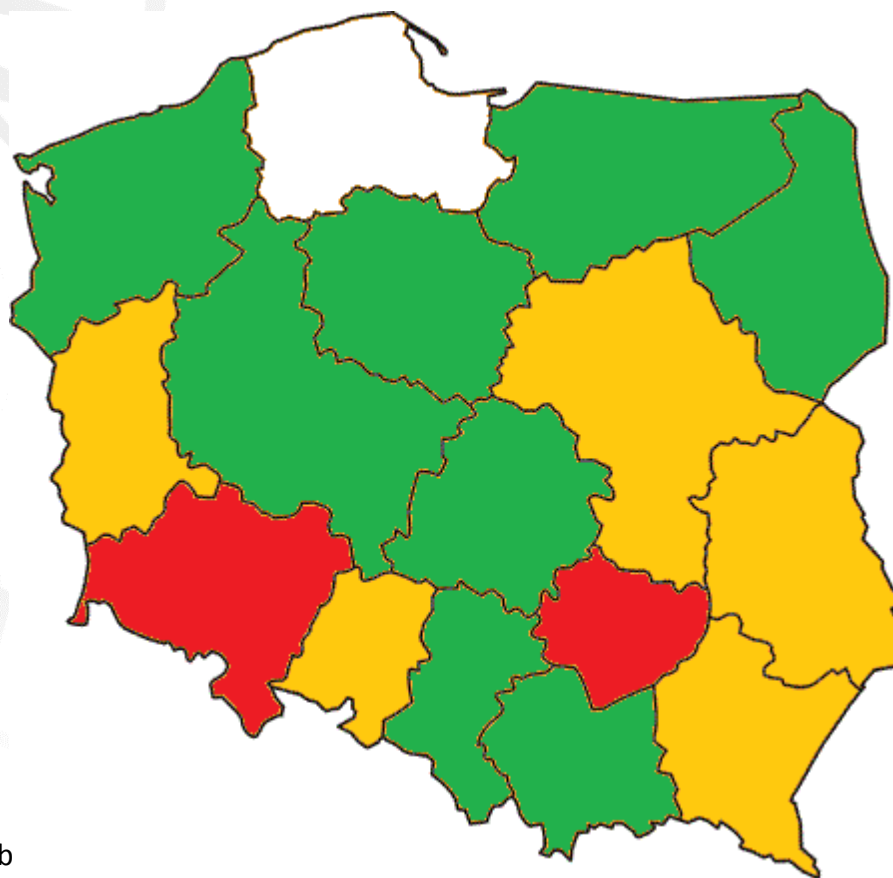

Pożary traw w poszczególnych województwach w przeliczeniu na 1 000 mieszkańców w 2015 roku

Średnia **2,34** pożaru/1 000 osób

- ☐ Poniżej 50% średniej
- ☒ Poniżej średniej
- ☒ Powyżej średniej
- ☒ Powyżej 150% średniej

W **2015** roku powstało **82 802** pożarów traw,
spłonęły **42 703 ha** powierzchni traw na łąkach i nieużytkach rolnych