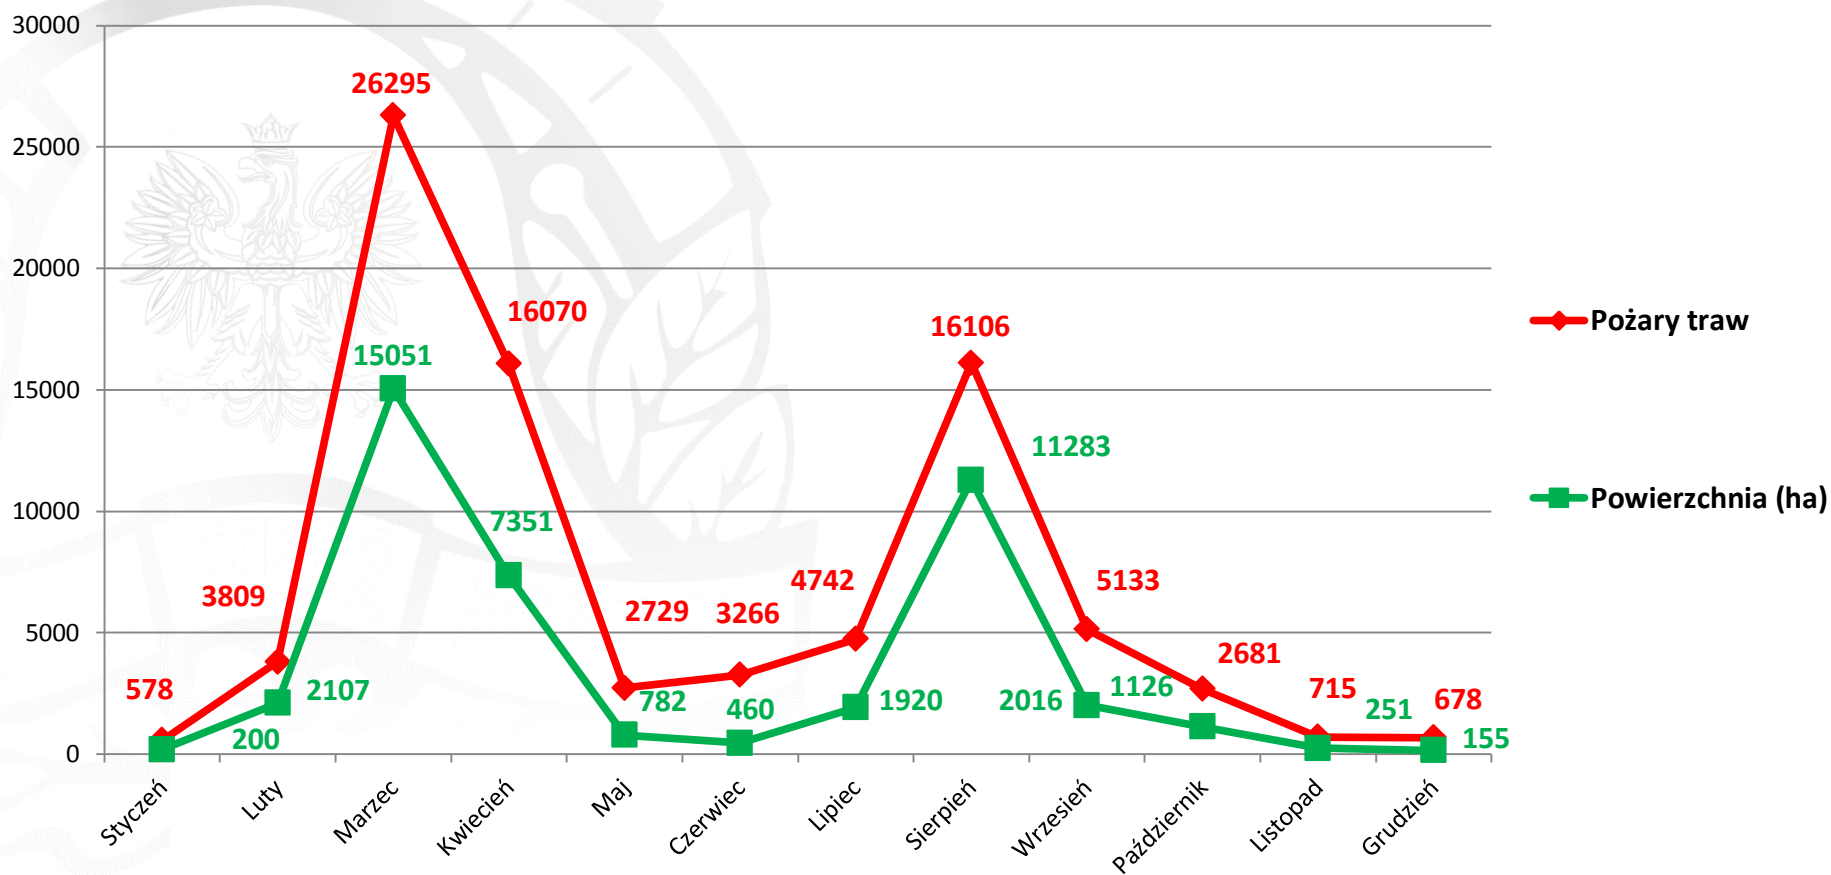

**KOMENDA GŁÓWNA
PAŃSTWOWEJ STRAŻY POŻARNEJ**

STOP pożarom traw!

Požary traw na terenie Polski w latach 2011-2015

Pożary traw w poszczególnych miesiącach w 2015 roku

W 2015 roku powstało **82 802** pożarów traw,
spłonęły **42 703 ha** powierzchni traw na łąkach i nieużytkach rolnych

Poszkodowani w pożarach traw na terenie Polski w 2015 roku

W 2015 roku w wyniku pożarów traw poszkodowanych zostało **141 osób** a **7 osób** straciło życie

Poszkodowani w pożarach traw na terenie Polski w latach 2011-2015

Pożary traw w poszczególnych województwach w 2015 roku

Pożary traw w poszczególnych województwach w 2015 roku

□ Poniżej 50% średniej

■ Poniżej średniej

■ Powyżej średniej

■ Powyżej 150% średniej

Średnio 5175 pożarów/województwo

W 2015 roku powstało **82 802** pożarów traw,
spłonęły **42 703 ha** powierzchni traw na łąkach i nieużytkach rolnych

Pożary traw w poszczególnych województwach w 2015 roku

Średnio **5175** pożarów/województwo