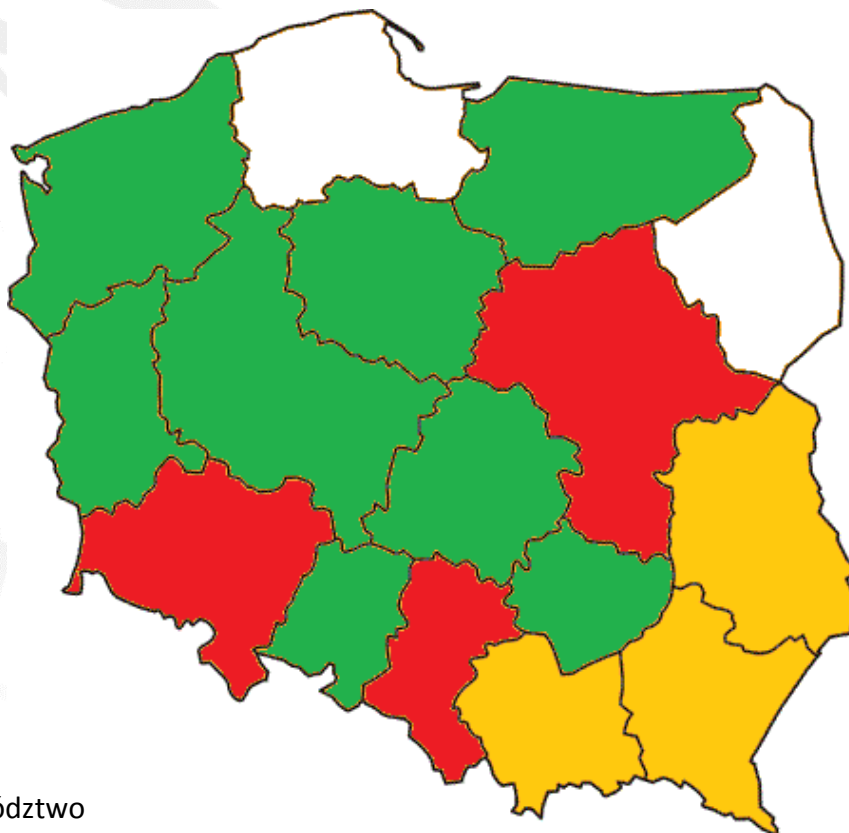

Poszkodowani w pożarach traw na terenie Polski w 2015 roku

W 2015 roku w wyniku pożarów traw poszkodowanych zostało **141 osób** a **7 osób** straciło życie

Poszkodowani w pożarach traw na terenie Polski w latach 2011-2015

Pożary traw w poszczególnych województwach w 2015 roku

Pożary traw w poszczególnych województwach w 2015 roku

□ Poniżej 50% średniej

■ Poniżej średniej

■ Powyżej średniej

■ Powyżej 150% średniej

Średnio 5175 pożarów/województwo

W 2015 roku powstało **82 802** pożarów traw,
spłonęły **42 703 ha** powierzchni traw na łąkach i nieużytkach rolnych

Pożary traw w poszczególnych województwach w 2015 roku

Średnio **5175** pożarów/województwo