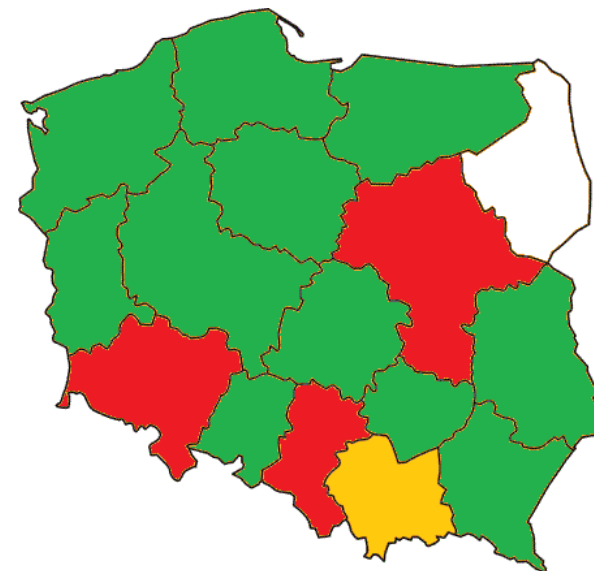

Pożary traw w poszczególnych województwach w latach 2012 - 2014

2012 rok

2013 rok

2014 rok

W 2012 roku powstało **84820** pożarów
Średnio **5301** pożarów/województwo

W 2013 roku powstało **39855** pożarów
Średnio **2490** pożarów/województwo