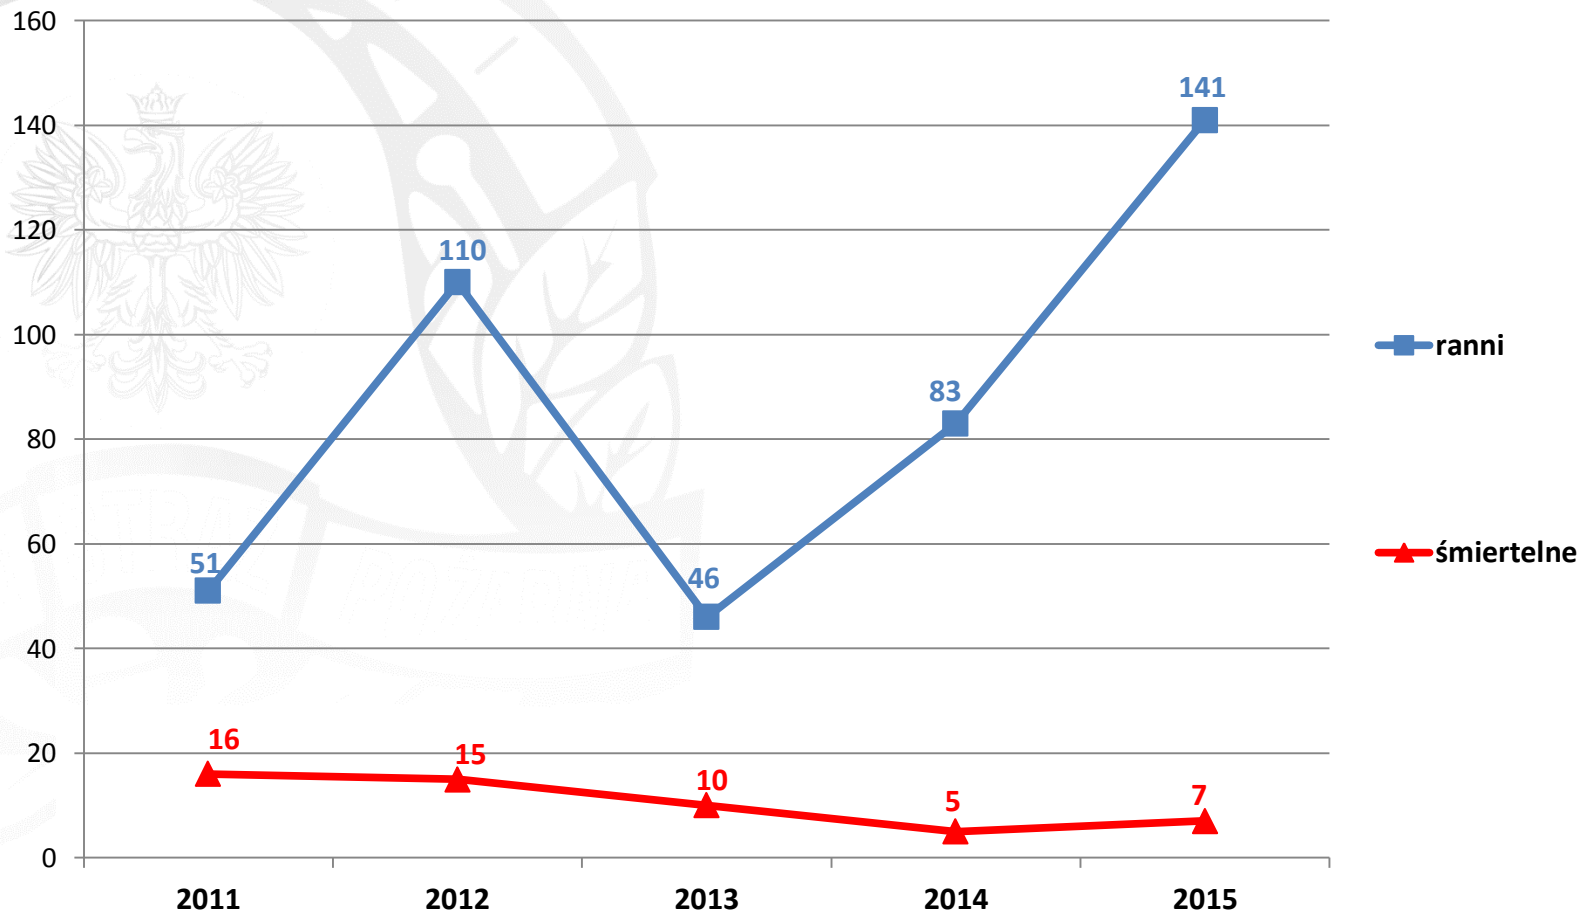

**KOMENDA GŁÓWNA
PAŃSTWOWEJ STRAŻY POŻARNEJ**

STOP pożarom traw!

Požary traw na terenie Polski w latach 2011-2015

Pożary traw w poszczególnych miesiącach w 2015 roku

W 2015 roku powstało **82 802** pożarów traw,
spłonęły **42 703 ha** powierzchni traw na łąkach i nieużytkach rolnych

Poszkodowani w pożarach traw na terenie Polski w 2015 roku

W 2015 roku w wyniku pożarów traw poszkodowanych zostało **141 osób** a **7 osób** straciło życie

Poszkodowani w pożarach traw na terenie Polski w latach 2011-2015

Pożary traw w poszczególnych województwach w 2015 roku

Pożary traw w poszczególnych województwach w 2015 roku

□ Poniżej 50% średniej

■ Poniżej średniej

■ Powyżej średniej

■ Powyżej 150% średniej

Średnio 5175 pożarów/województwo