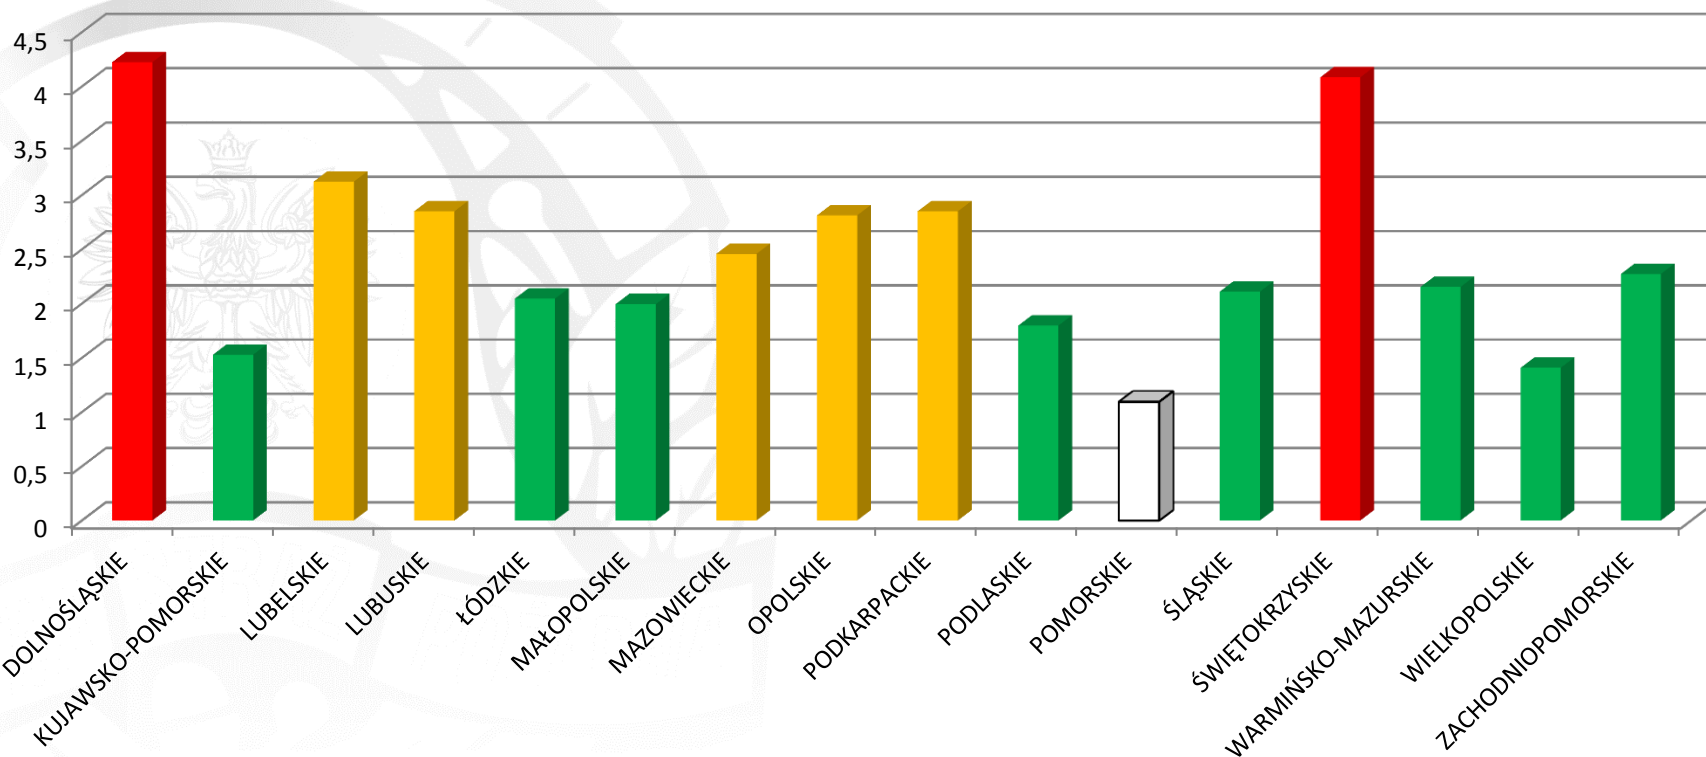

Pożary traw w poszczególnych województwach w 2015 roku

Pożary traw w poszczególnych województwach w 2015 roku

□ Poniżej 50% średniej

■ Poniżej średniej

■ Powyżej średniej

■ Powyżej 150% średniej

Średnio 5175 pożarów/województwo

- Poniżej 50% średniej
- Poniżej średniej
- Powyżej średniej
- Powyżej 150% średniej

W **2015** roku powstało **82 802** pożarów traw,
spłonęły **42 703 ha** powierzchni traw na łąkach i nieużytkach rolnych

Pożary traw w poszczególnych województwach w latach 2012 - 2014

2012 rok

2013 rok

2014 rok

W 2012 roku powstało **84820** pożarów
Średnio **5301** pożarów/województwo

W 2013 roku powstało **39855** pożarów
Średnio **2490** pożarów/województwo

W 2014 roku powstało **57510** pożarów
Średnio **3594** pożarów/województwo

- Poniżej 50% średniej
- Poniżej średniej
- Powyżej średniej
- Powyżej 150% średniej

Pożary traw w poszczególnych województwach w przeliczeniu na 1 000 mieszkańców w 2015 roku