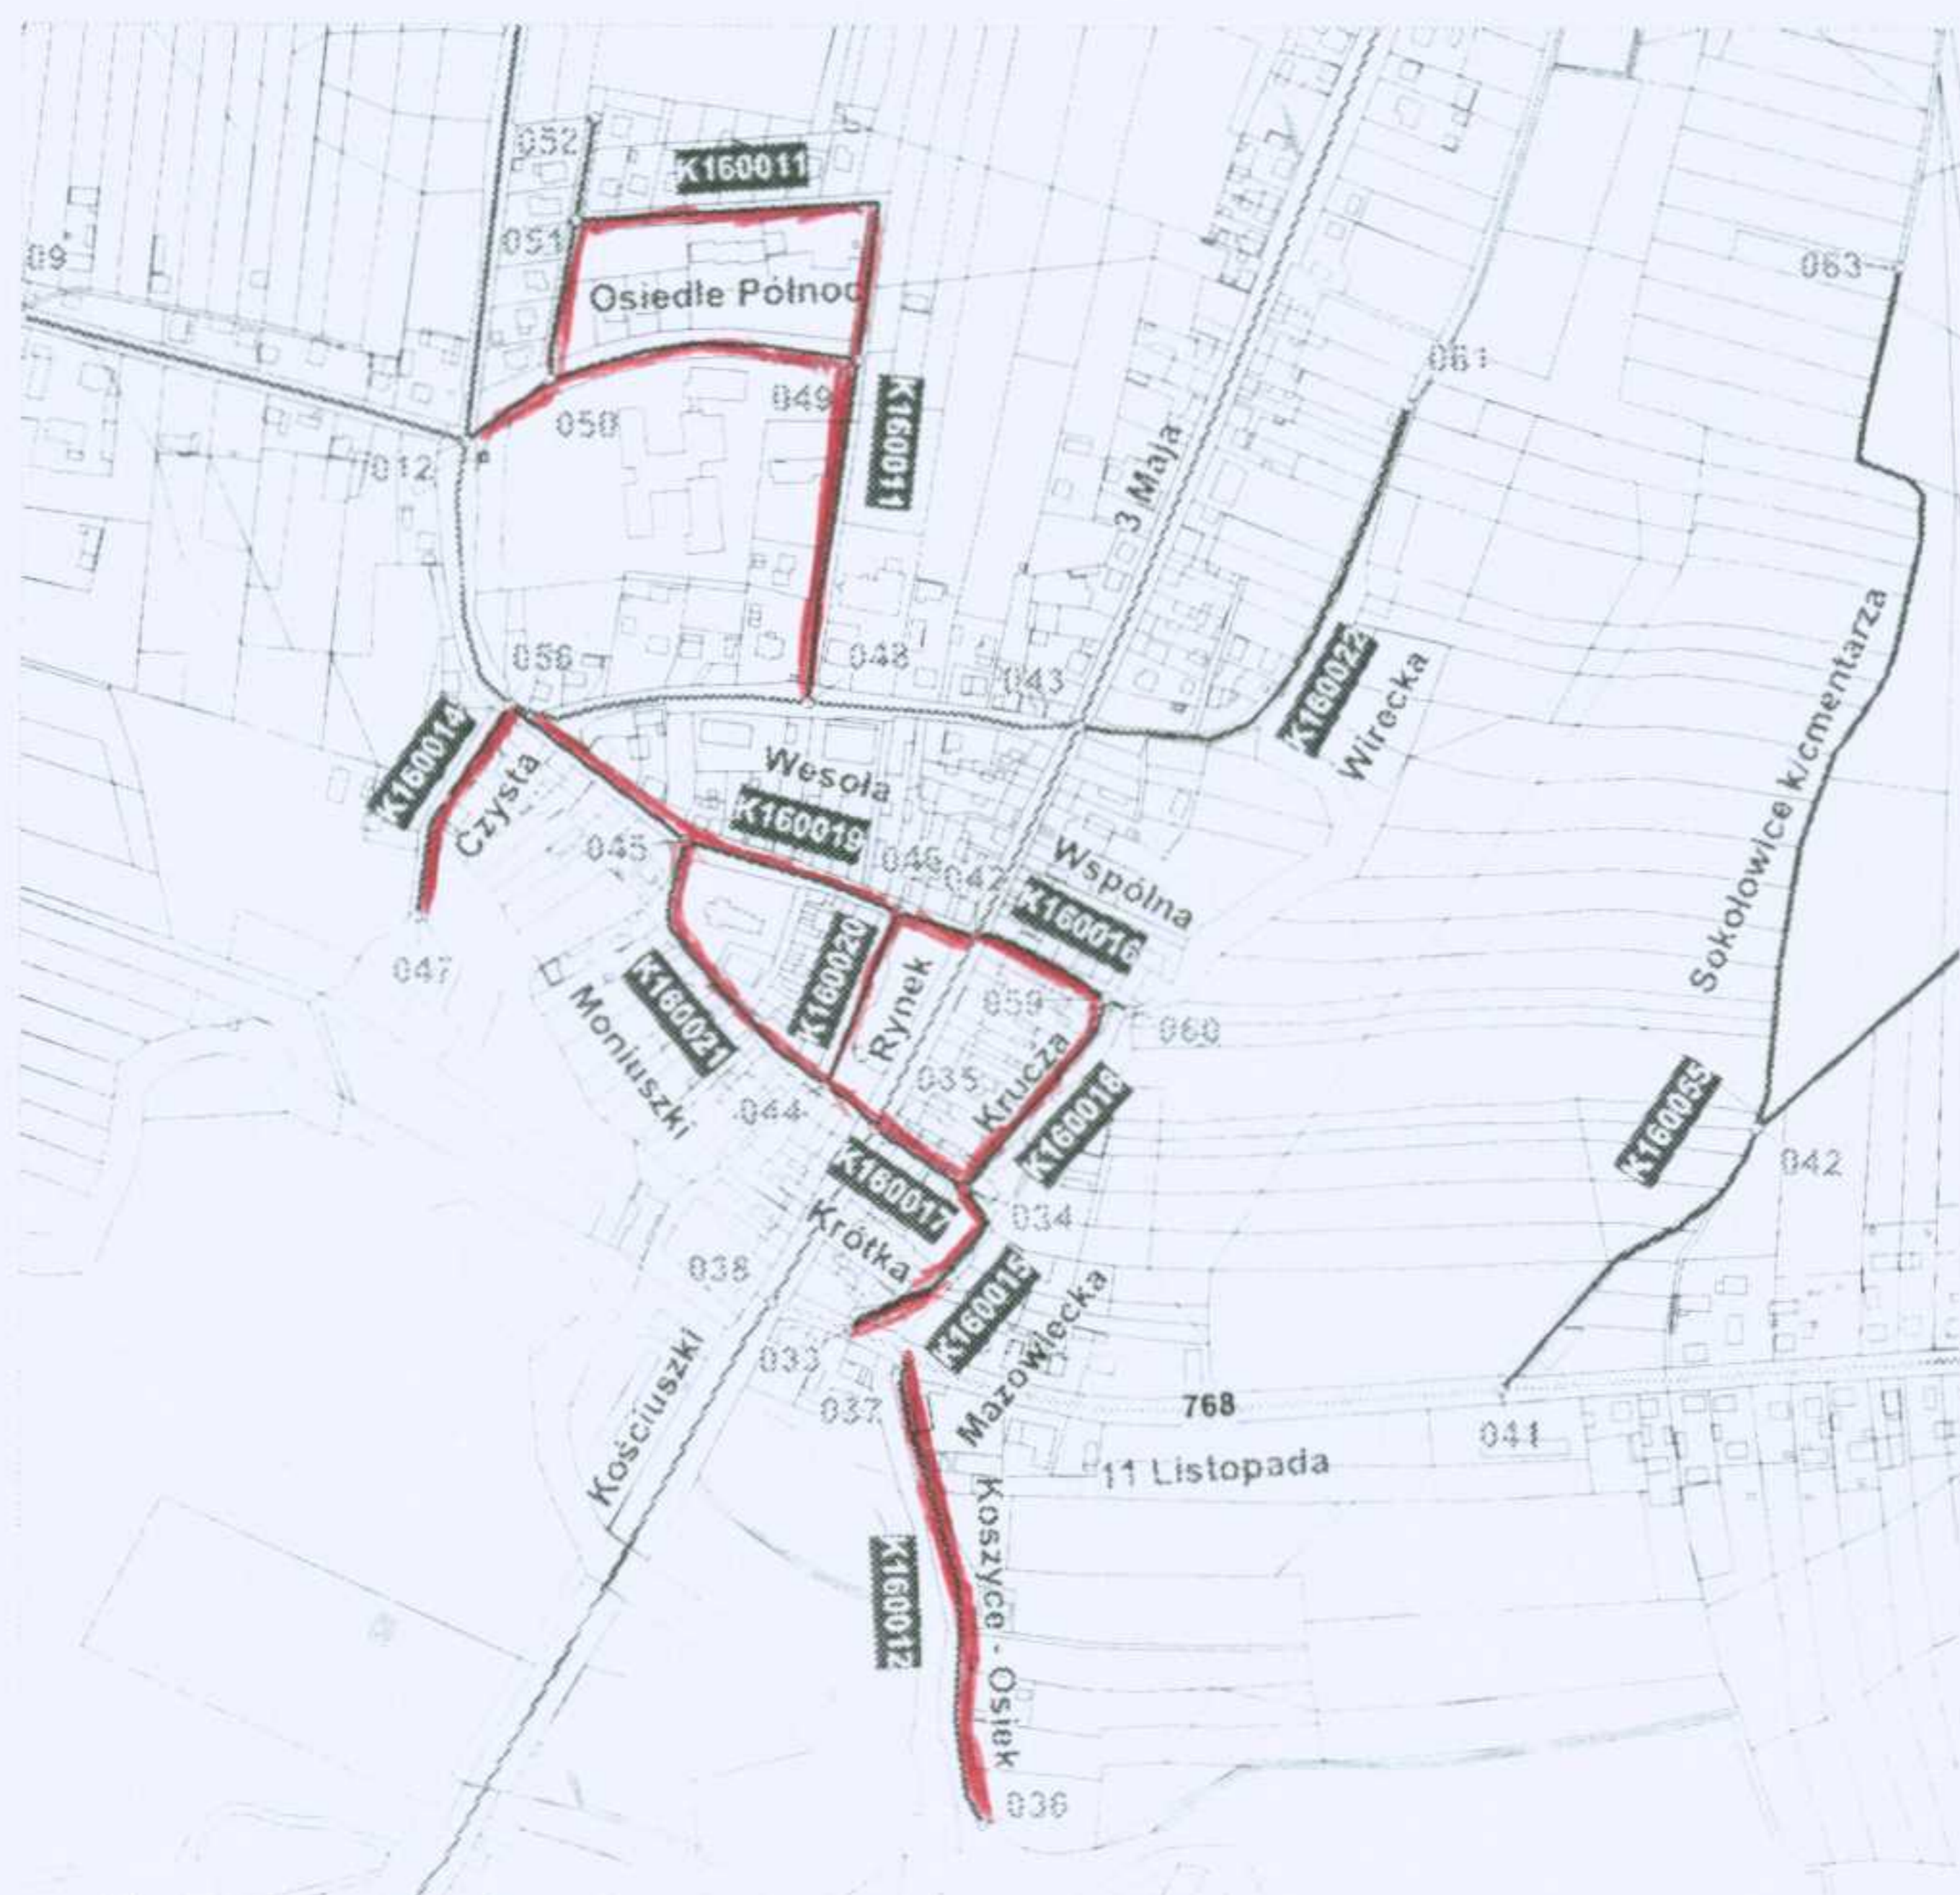

Koszyce skala 1 : 4 000

Model sieci dróg

stan na maj 2012r.

skala 1 : 12 500

LEGENDA

- drogi krajowe
- drogi wojewódzkie
- drogi powiatowe
- drogi gminne
- numer drogi krajowej
- numer drogi wojewódzkiej
- numer i kierunek przebiegu drogi gminnej
- punkt węzłowy
- sekcje podziału obszaru wg mapy topograficznej w skali 1:25 000

— drogi do odnowienia i usunięcia śliskości