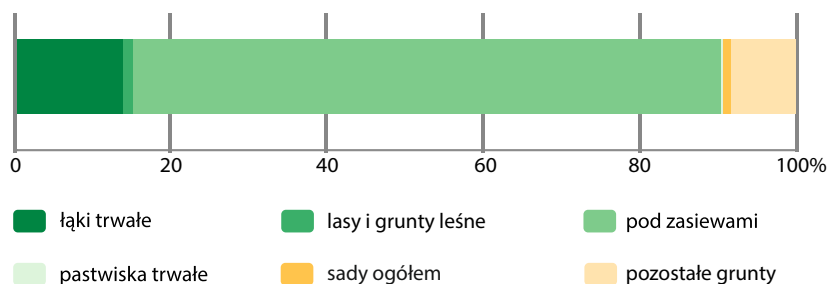

Powszechny Spis Rolny 2020

Co o Gminie wiejskiej Koszyce wiemy z powszechnych spisów rolnych?

Gospodarstwa rolne

Wybrane dane statystyczne	2002	2010
Gospodarstwa rolne	1218	996
Średnia powierzchnia gospodarstwa rolnego (w ha)	4,1	5,1
Średnia powierzchnia użytków rolnych (w ha)	3,8	4,8
Powierzchnia zasiewów (w ha)	3483,2	3838,6
Pogłowie bydła	1526	1227
Pogłowie trzody chlewnej	9210	6172

Gospodarstwa rolne według grup obszarowych użytków rolnych w 2010 r.

Struktura powierzchni gruntów gospodarstw rolnych w 2010 r.

Zasiewy

Struktura zasiewów według grup ziemiopłodów w 2010 r.

Maszyny rolnicze