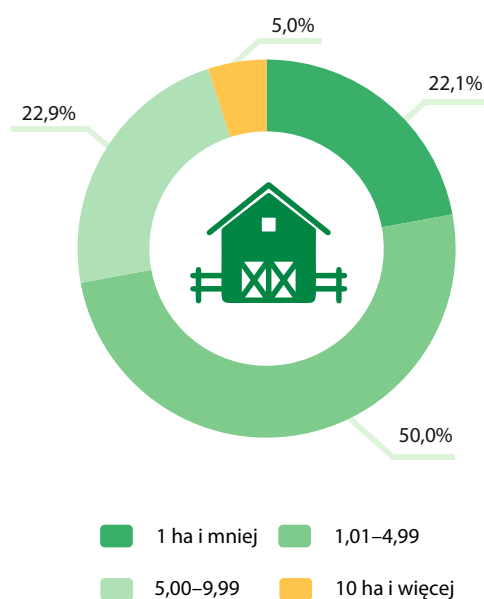

Gospodarstwa rolne według grup obszarowych użytków rolnych w 2010 r.