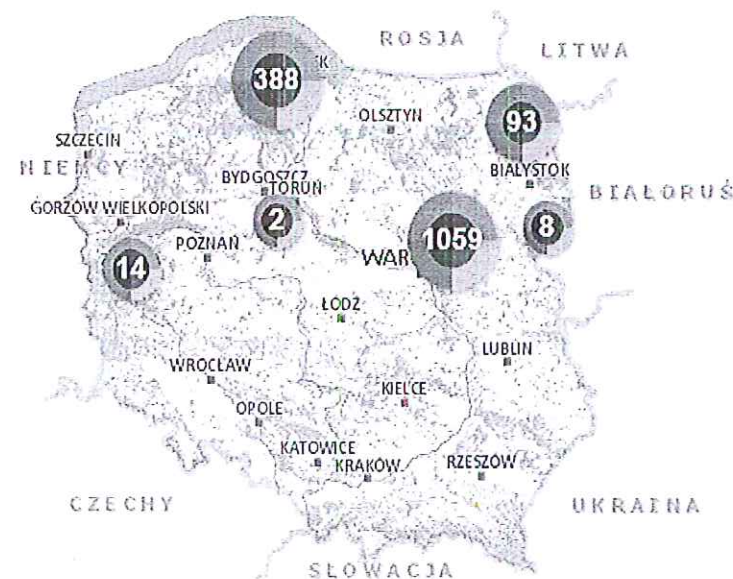

KOMUNIKAT BURMISTRZA GMINY JEDLICZE

W związku z potrzebą poprawy poziomu poczucia bezpieczeństwa polskiej społeczności tworzona jest Krajowa Mapa Zagrożeń Bezpieczeństwa. Tworzenie tej mapy jest koordynowane przez struktury polskiej Policji. Mapa ta pozwoli na zwiększenie współpracy pomiędzy Policją a społeczeństwem, a tym samym poprawę bezpieczeństwa w miejscach zamieszkania.

Szczegółowe informacje dotyczące funkcjonowania Krajowej Mapy Zagrożeń Bezpieczeństwa oraz trybu zgłaszania zagrożeń można znaleźć na stronie

www.policja.pl/pol/mapa-zagrozen-bezpiecze.

Uwaga !! Strona ta nie służy do zgłaszania potrzeby pilnej interwencji Policji. W tego typu przypadkach należy korzystać z numerów alarmowych 112, 997.

Szersza współpraca pozwoli na racjonalne podejmowanie niezbędnych działań mających na celu minimalizację zagrożeń zlokalizowanych w naszej miejscowości jak i Gminie.

Z up. BURMISTRZA

Ryszard Zagórski
Zastępca Burmistrza