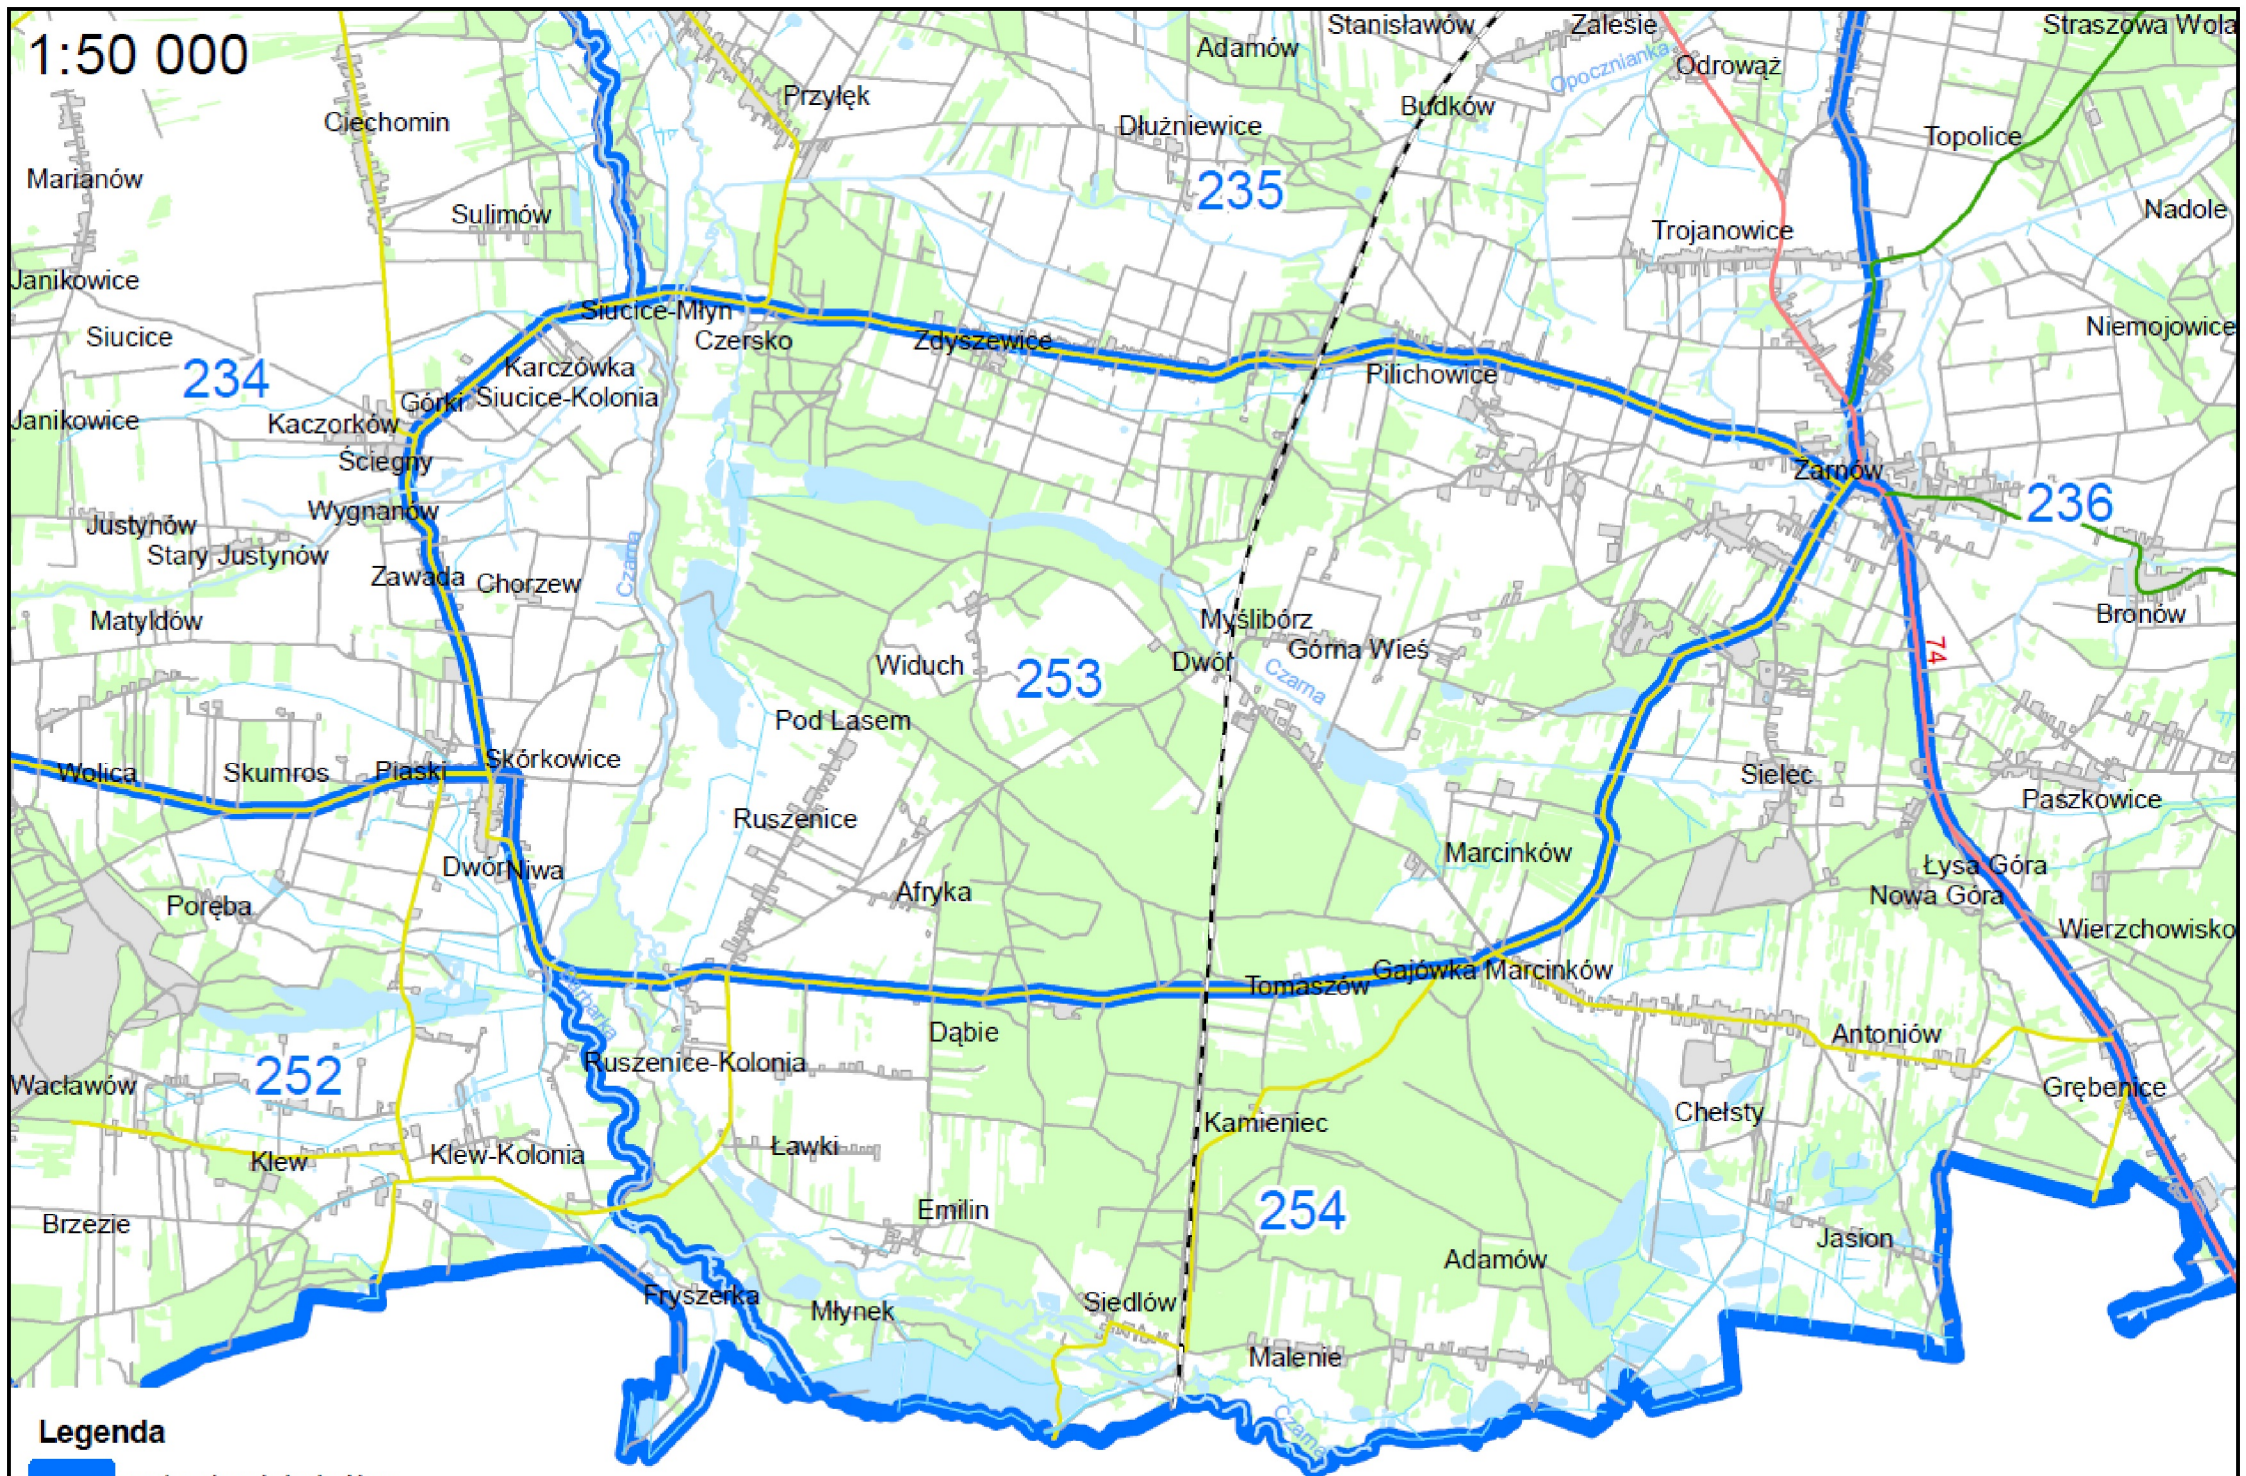

1:50 000

- Legenda**
- granica obwodu łowieckiego
 - tereny wyłączone z obwodu łowieckiego

253

Z m. Żarnów drogą przez m. m. Tomaszów, Skórkowice, Siucice, Zdyszewice, do m. Żarnów.