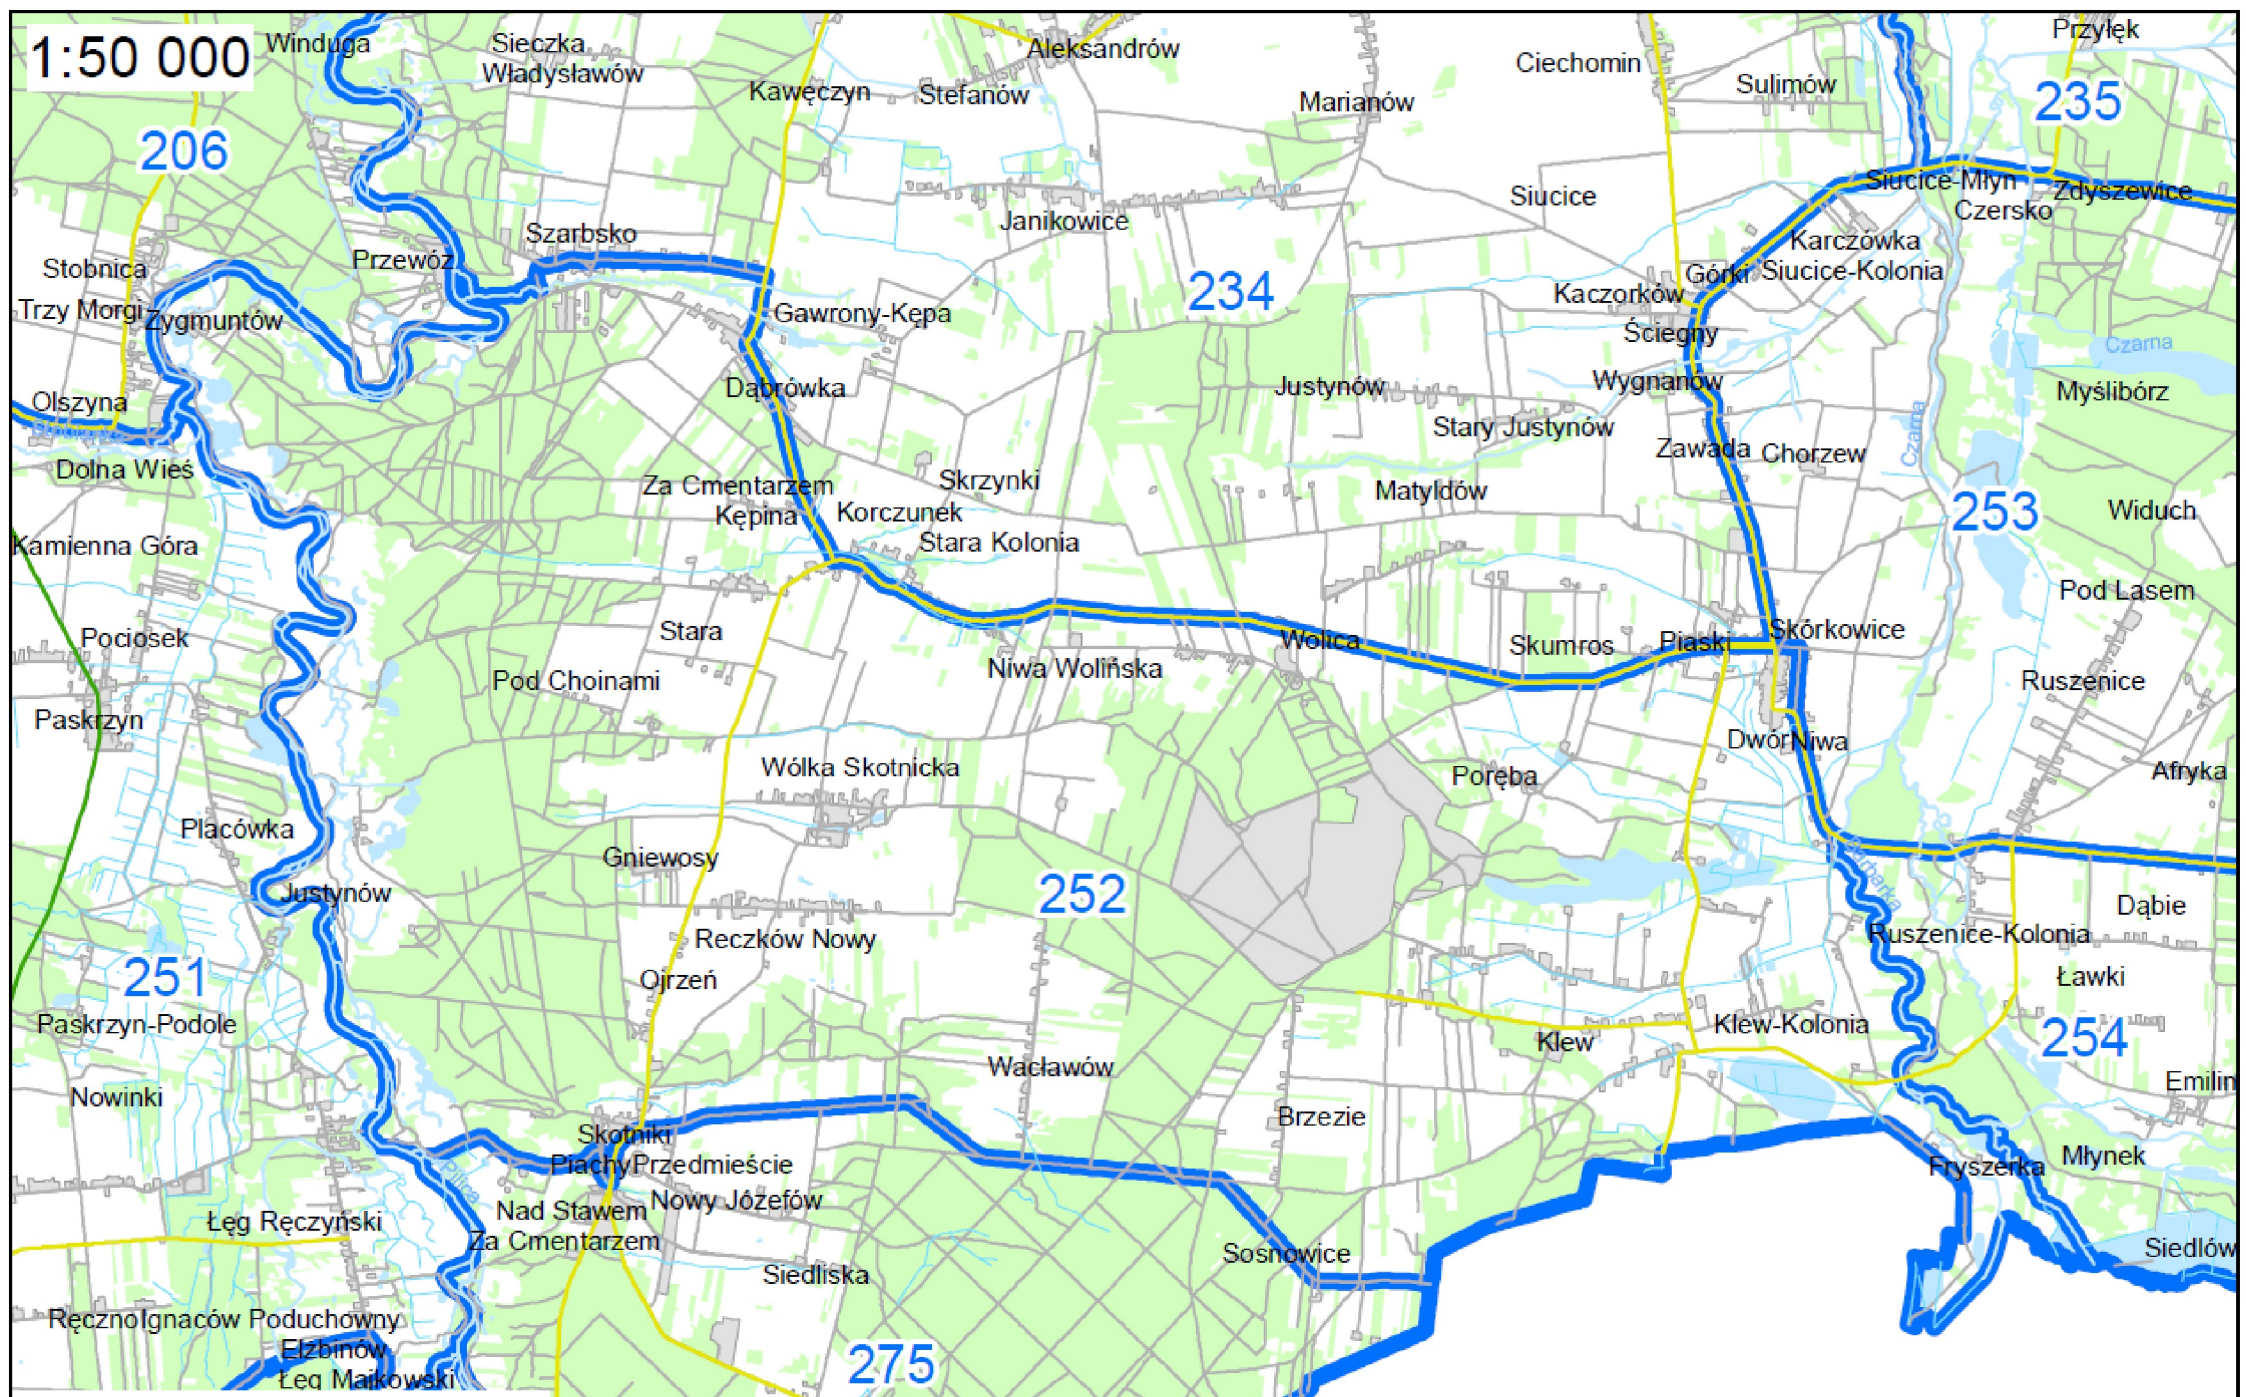

1:50 000

Legenda

- granica obwodu łowieckiego
- tereny wyłączone z obwodu łowieckiego

252

Z m. Skórkowice drogą do rz. Barbarki, której nurtem do granicy województwa w m. Fryszerka, dalej granicą województwa do m. Sosnowice, dalej drogą przez m. Skotniki do rz. Pilicy, której nurtem do prawego dopływu rz. Pilicy w m. Szarbsko, dalej drogą przez m. Dąbrówka do m. Skórkowice.