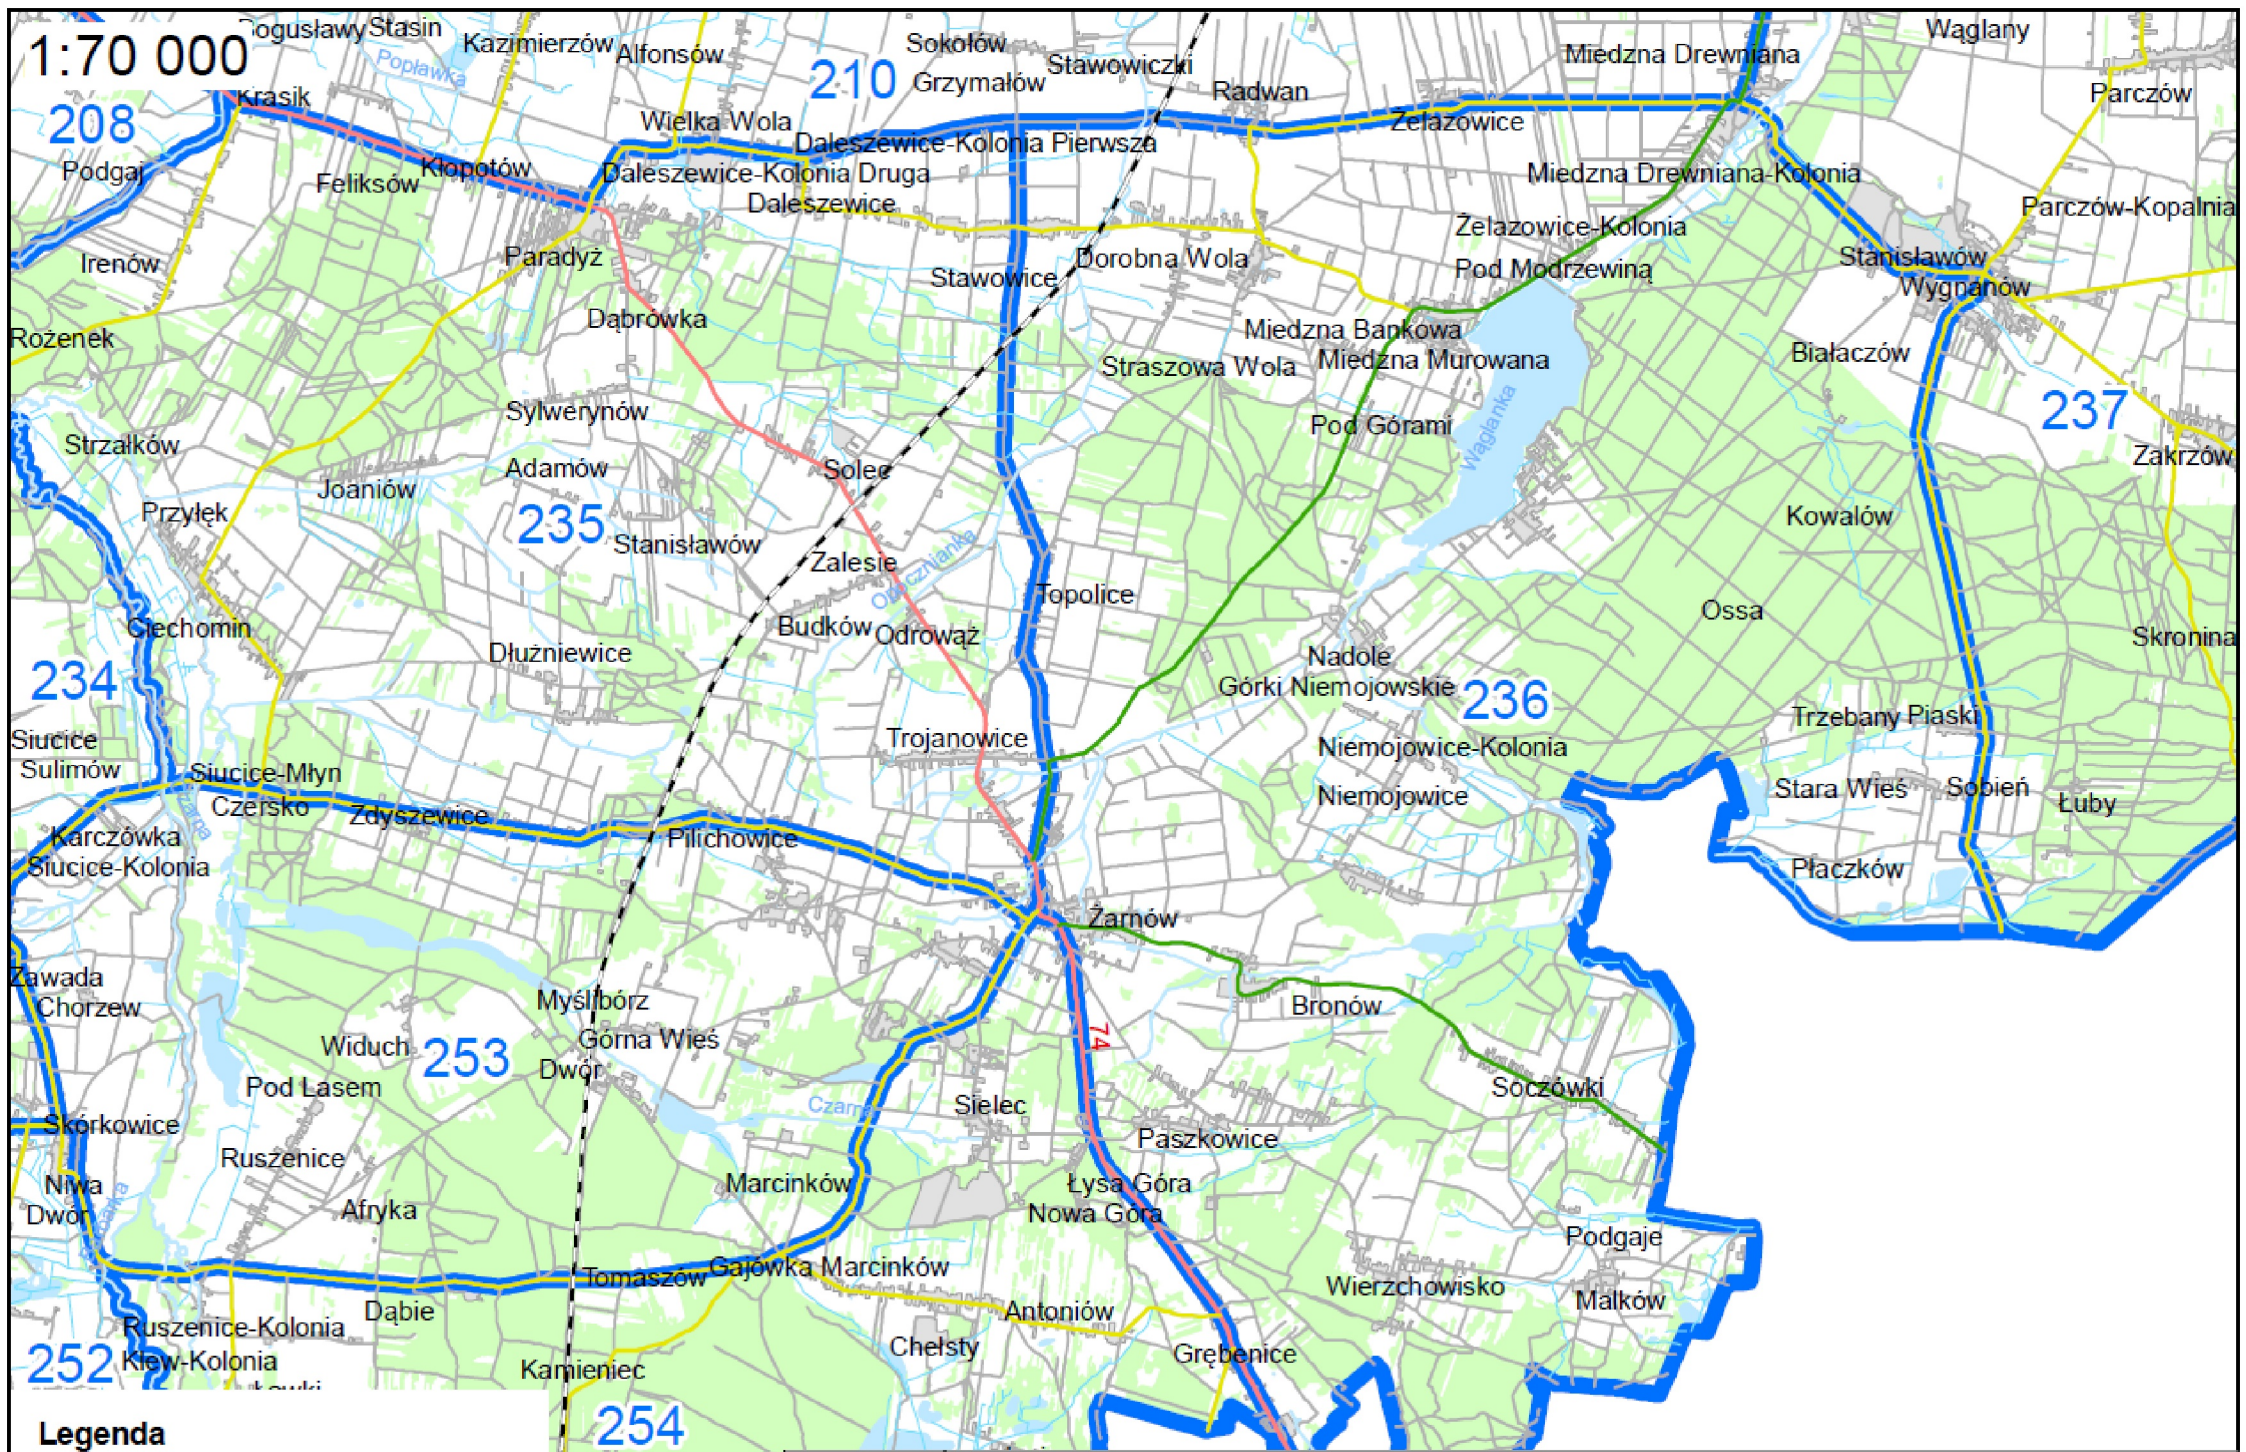

1:70 000

Legenda

- granica obwodu łowickiego
- tereny wyłączone z obwodu łowickiego

236

Z m. Miedzna Drewniana drogą przez m. m. Białaczów, Sobień do granicy województwa, którą do m. Grębenice, skąd drogą przez m. m. Grębenice, Żarnów, Topolice, Stawowice, Radwan, do m. Miedzna Drewniana.