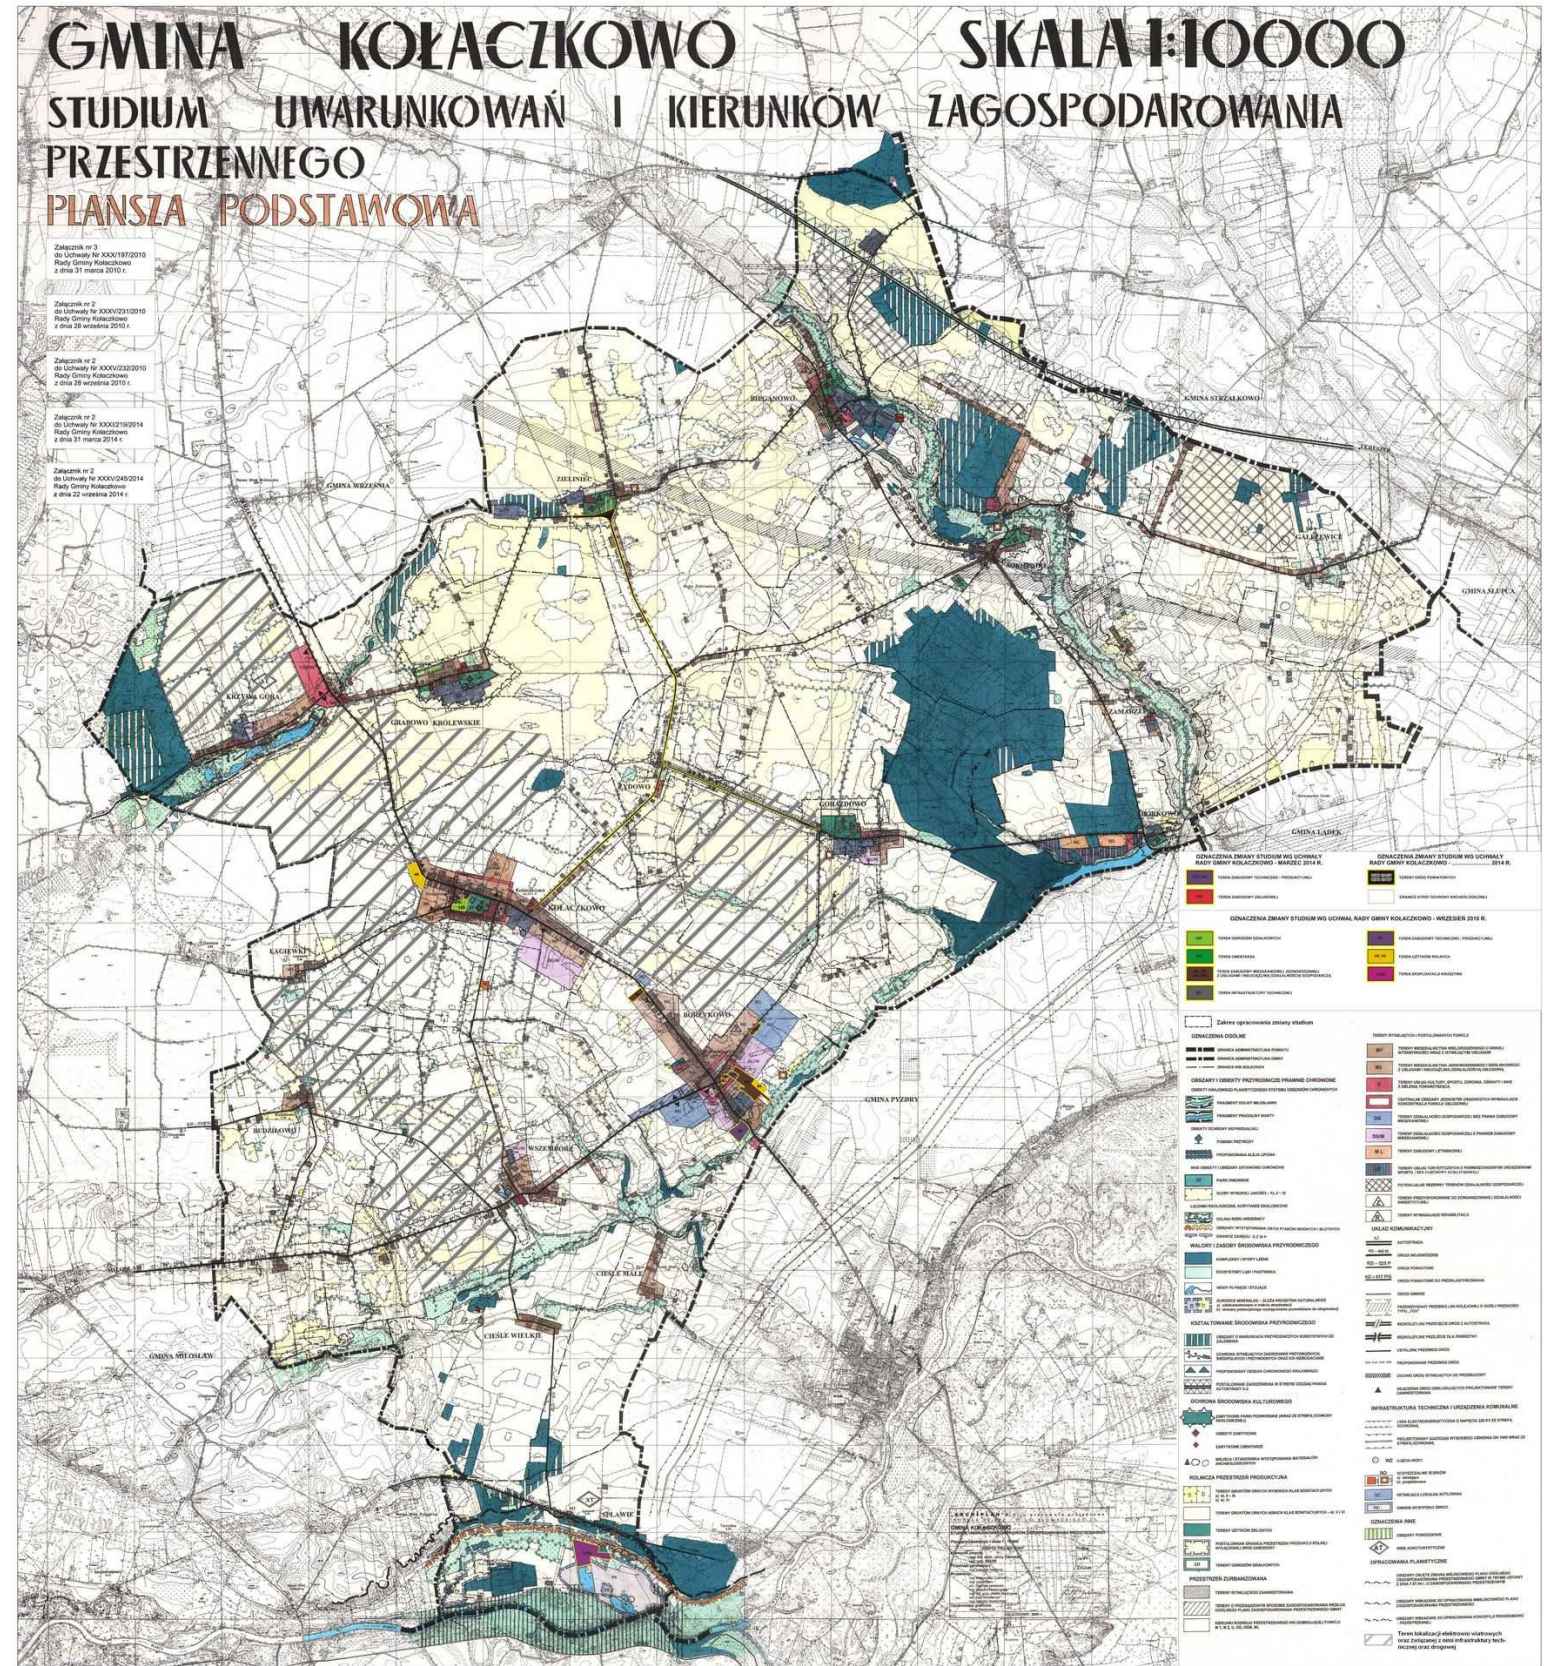

GMINA KOŁACZKOWO SKALA 1:10000

STUDIUM UWARUNKWAŃ I KIERUNKÓW ZAGOSPODAROWANIA PRZESTRZENNEGO PLANSZA PODSTAWOWA

ODMOWIENIA ZMIANY STUDIUM WGS WORMALY RARY GMINY KOŁACZKOWO - MARZEC 2010 R.

ODMOWIENIA ZMIANY STUDIUM WGS WORMALY RARY GMINY KOŁACZKOWO - WRZESIEŃ 2010 R.

ODMOWIENIA ZMIANY STUDIUM WGS WORMALY RARY GMINY KOŁACZKOWO - WRZESIEŃ 2010 R.

Symbol	Opis	Symbol	Opis
[Symbol]	Wodne tożsamości	[Symbol]	Zakres opracowania inżynierskiego
[Symbol]	Wodne tożsamości	[Symbol]	Wodne tożsamości
[Symbol]	Wodne tożsamości	[Symbol]	Wodne tożsamości
[Symbol]	Wodne tożsamości	[Symbol]	Wodne tożsamości

UNAWIĘZIENIE PRZESTRZENNE I WYKAZ

[Symbol]	Wodne tożsamości	[Symbol]	Wodne tożsamości
[Symbol]	Wodne tożsamości	[Symbol]	Wodne tożsamości
[Symbol]	Wodne tożsamości	[Symbol]	Wodne tożsamości
[Symbol]	Wodne tożsamości	[Symbol]	Wodne tożsamości
[Symbol]	Wodne tożsamości	[Symbol]	Wodne tożsamości

PLAN OBRÓBKI

[Symbol]	Wodne tożsamości	[Symbol]	Wodne tożsamości
[Symbol]	Wodne tożsamości	[Symbol]	Wodne tożsamości
[Symbol]	Wodne tożsamości	[Symbol]	Wodne tożsamości
[Symbol]	Wodne tożsamości	[Symbol]	Wodne tożsamości